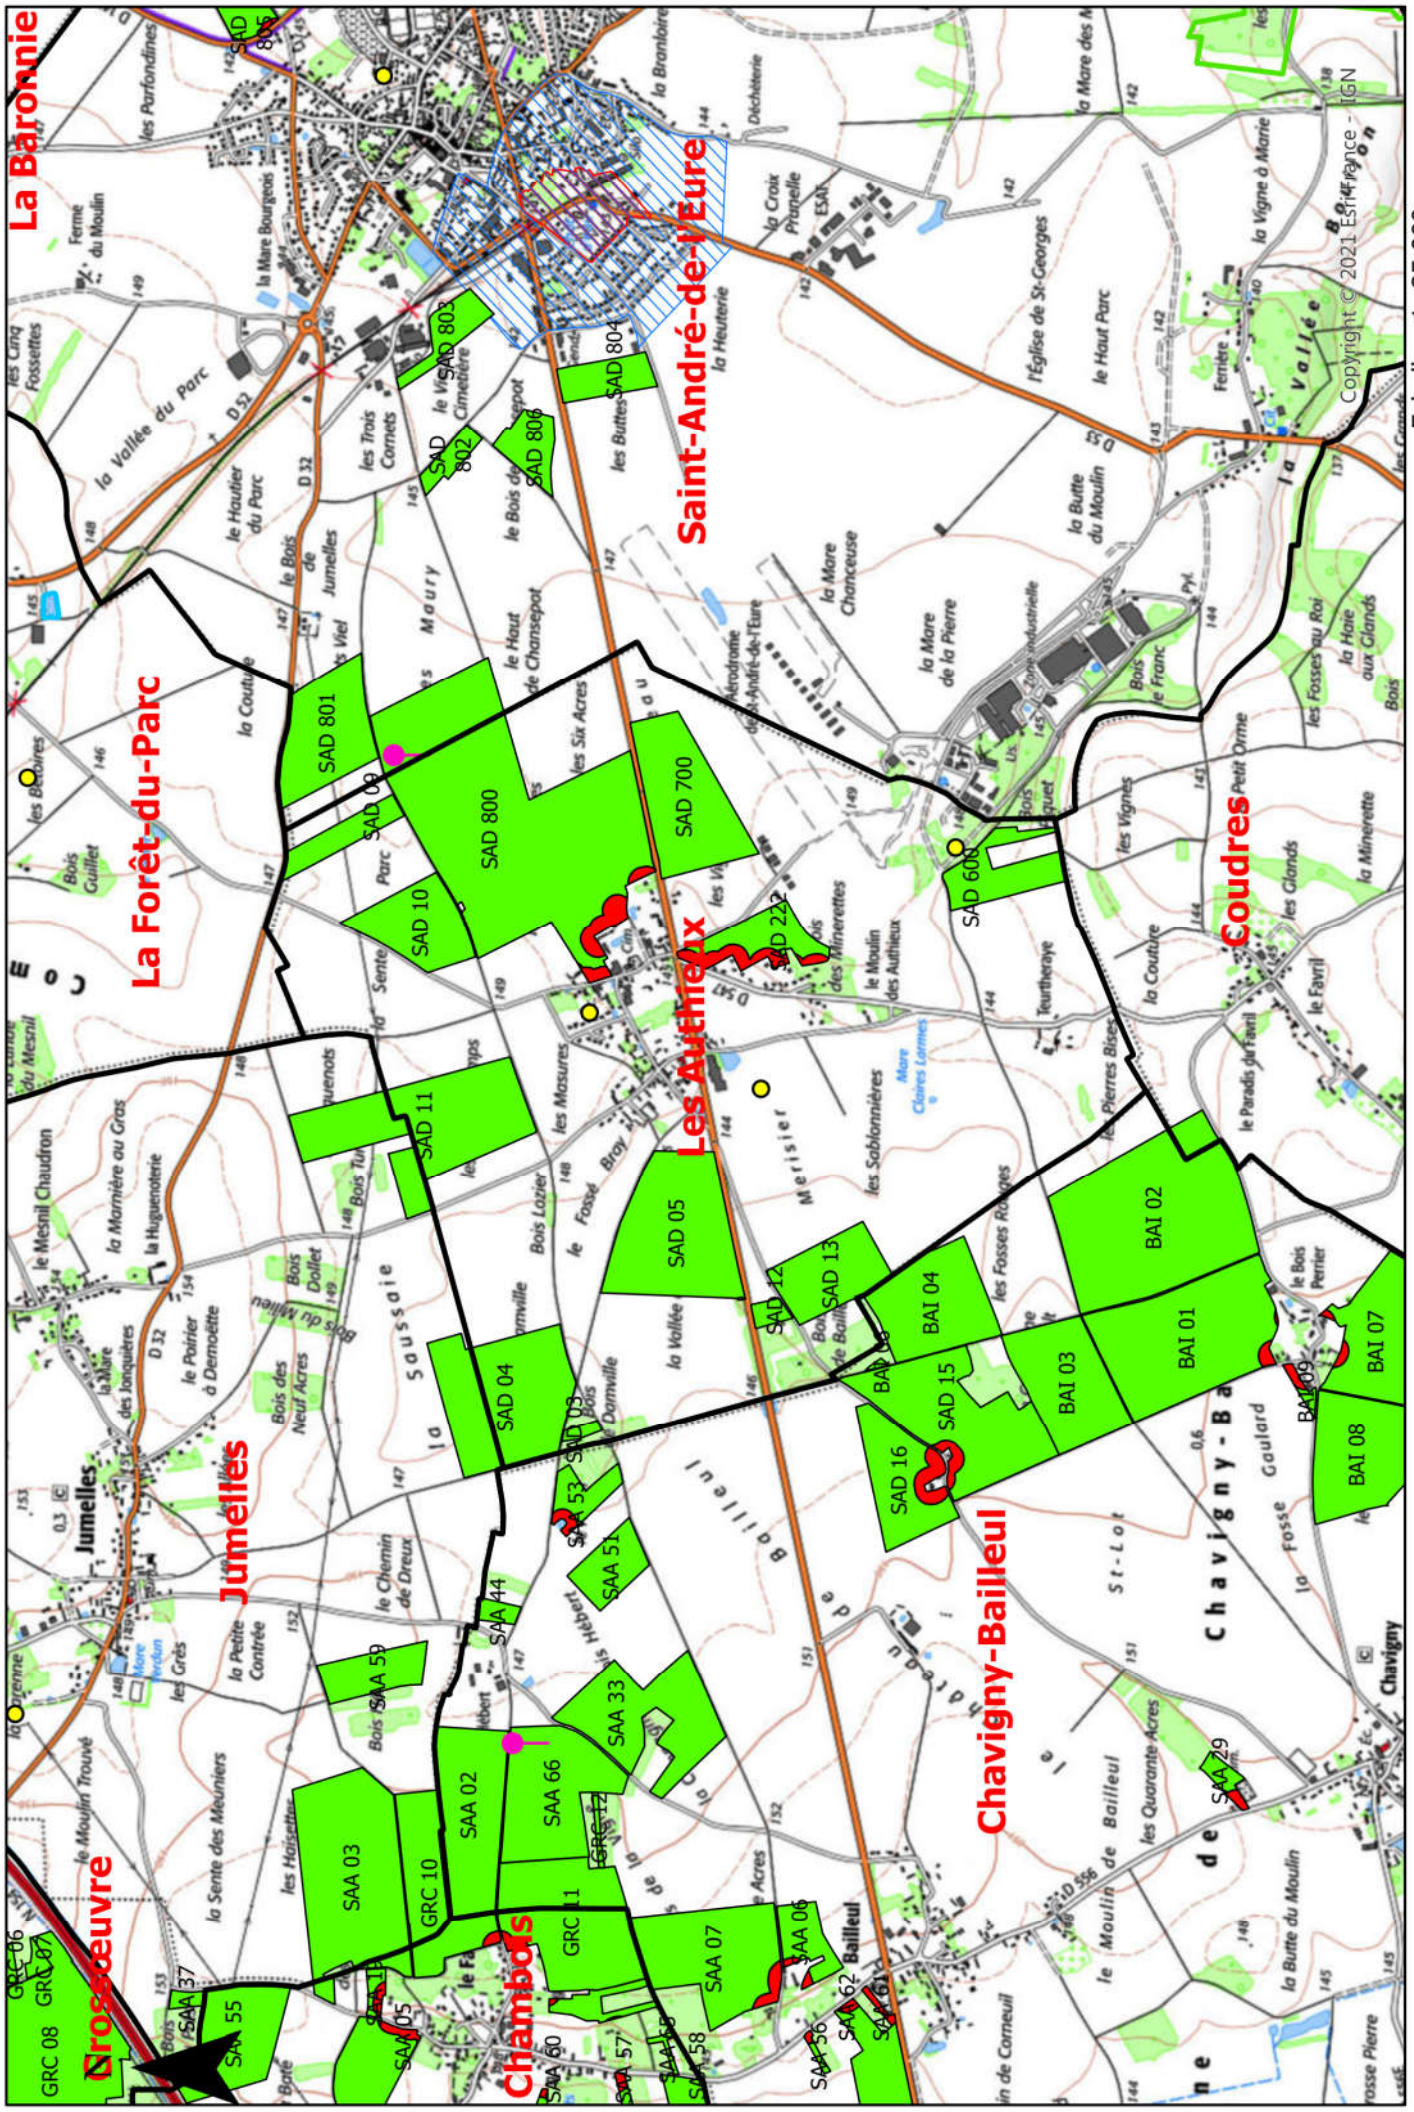

Carte d'aptitude par commune du périmètre d'épandage des boues de papeterie d'Inova Pulp & Paper