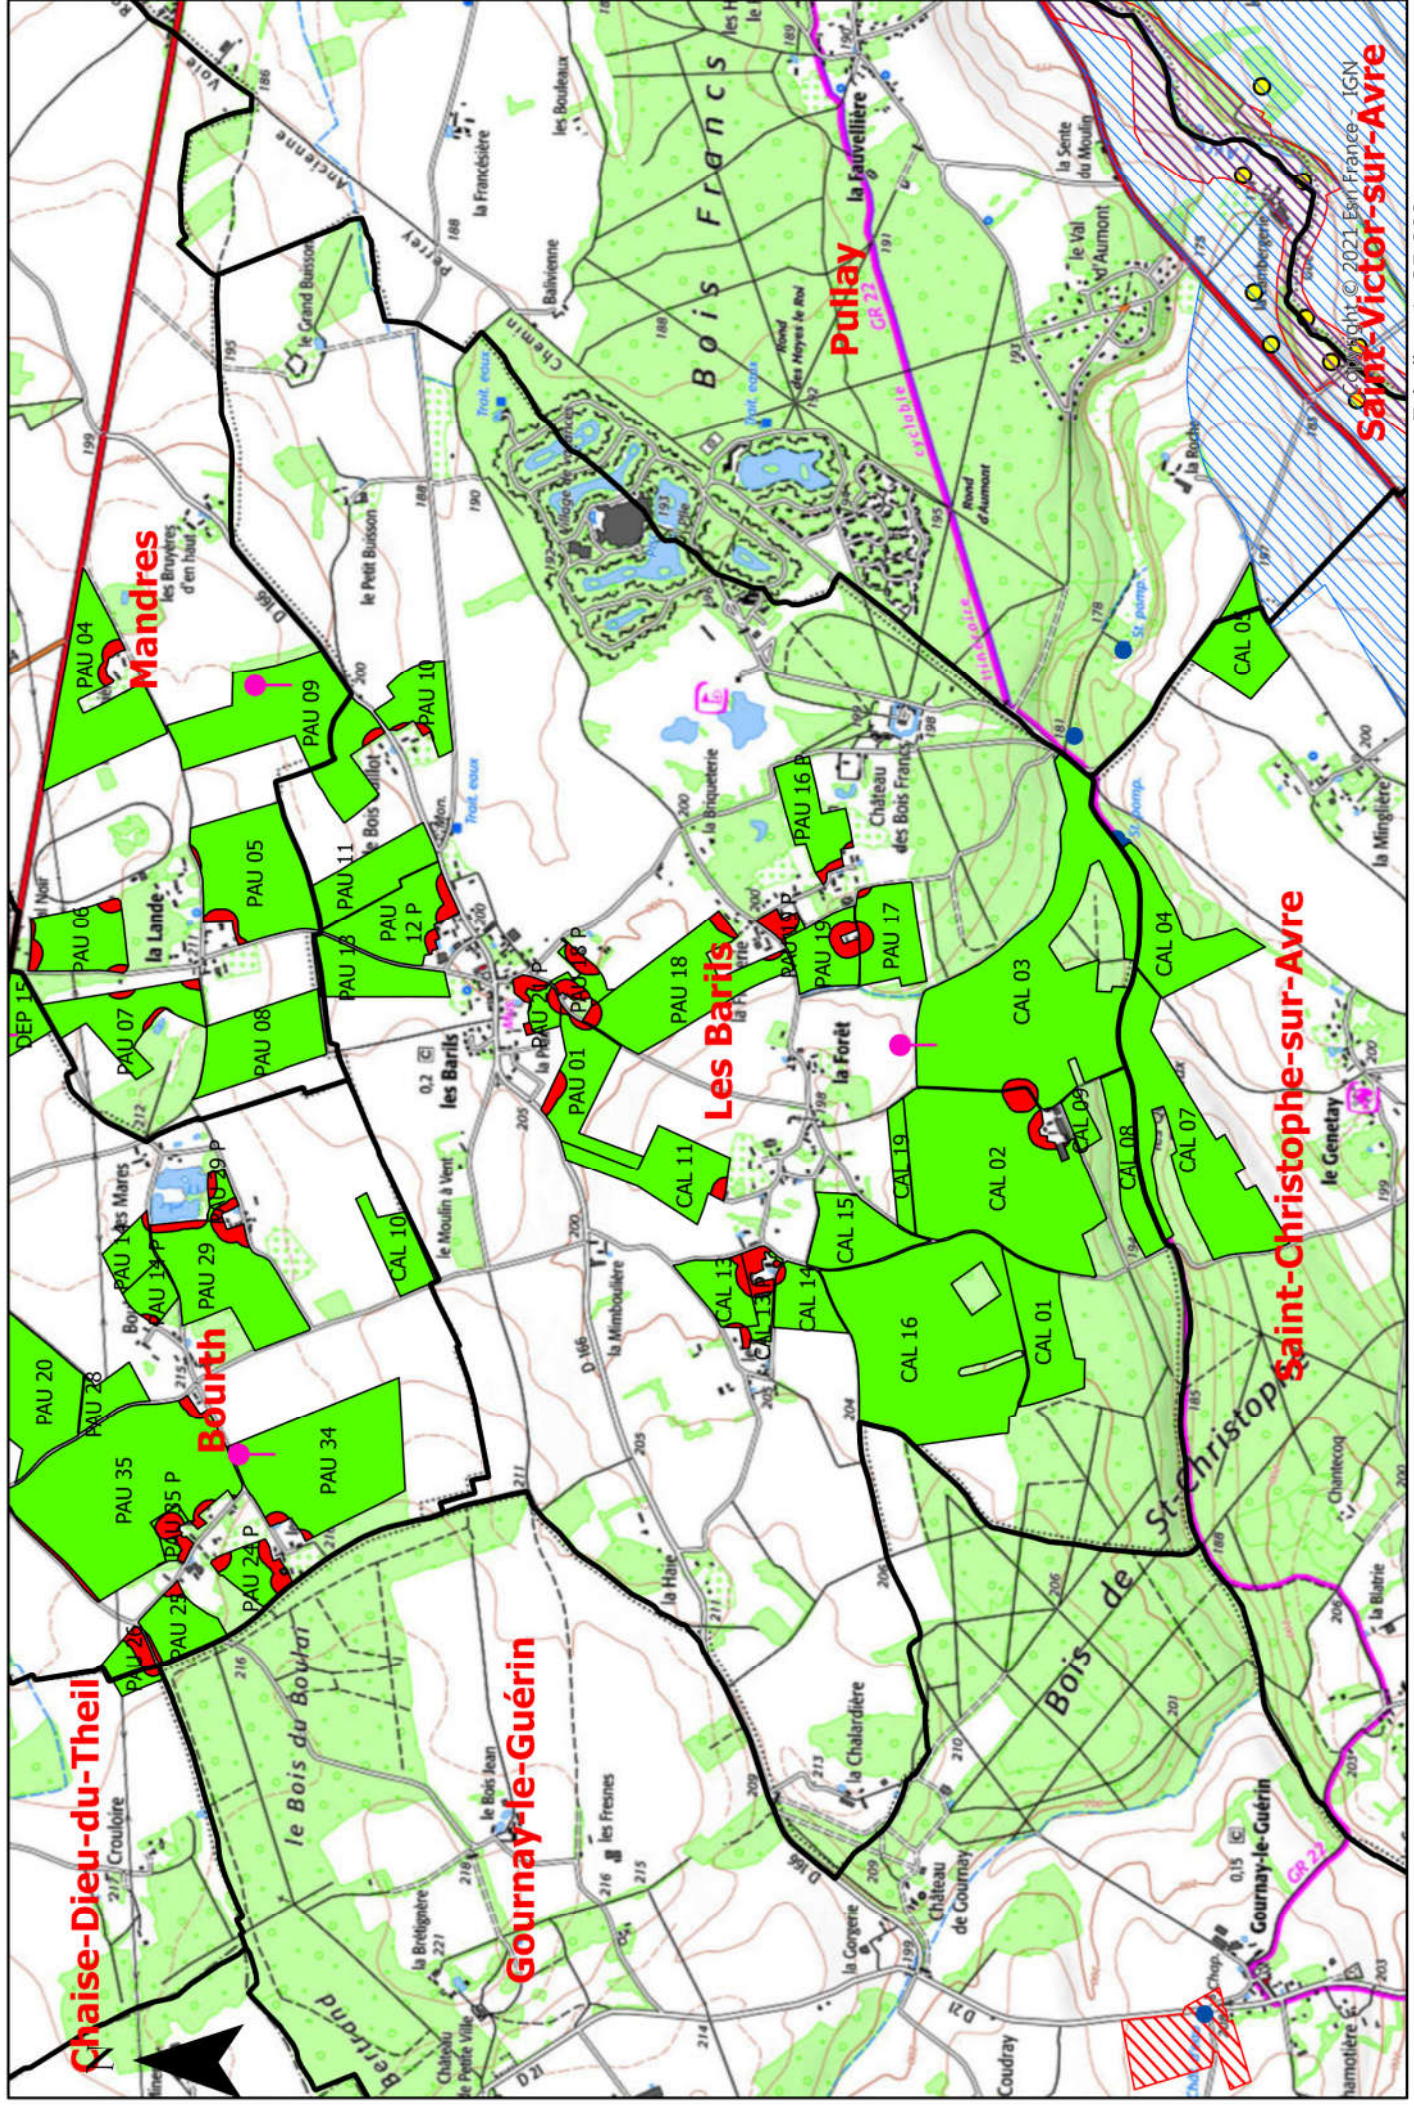

Carte d'aptitude par commune du périmètre d'épandage des boues de papeterie d'Inova Pulp & Paper