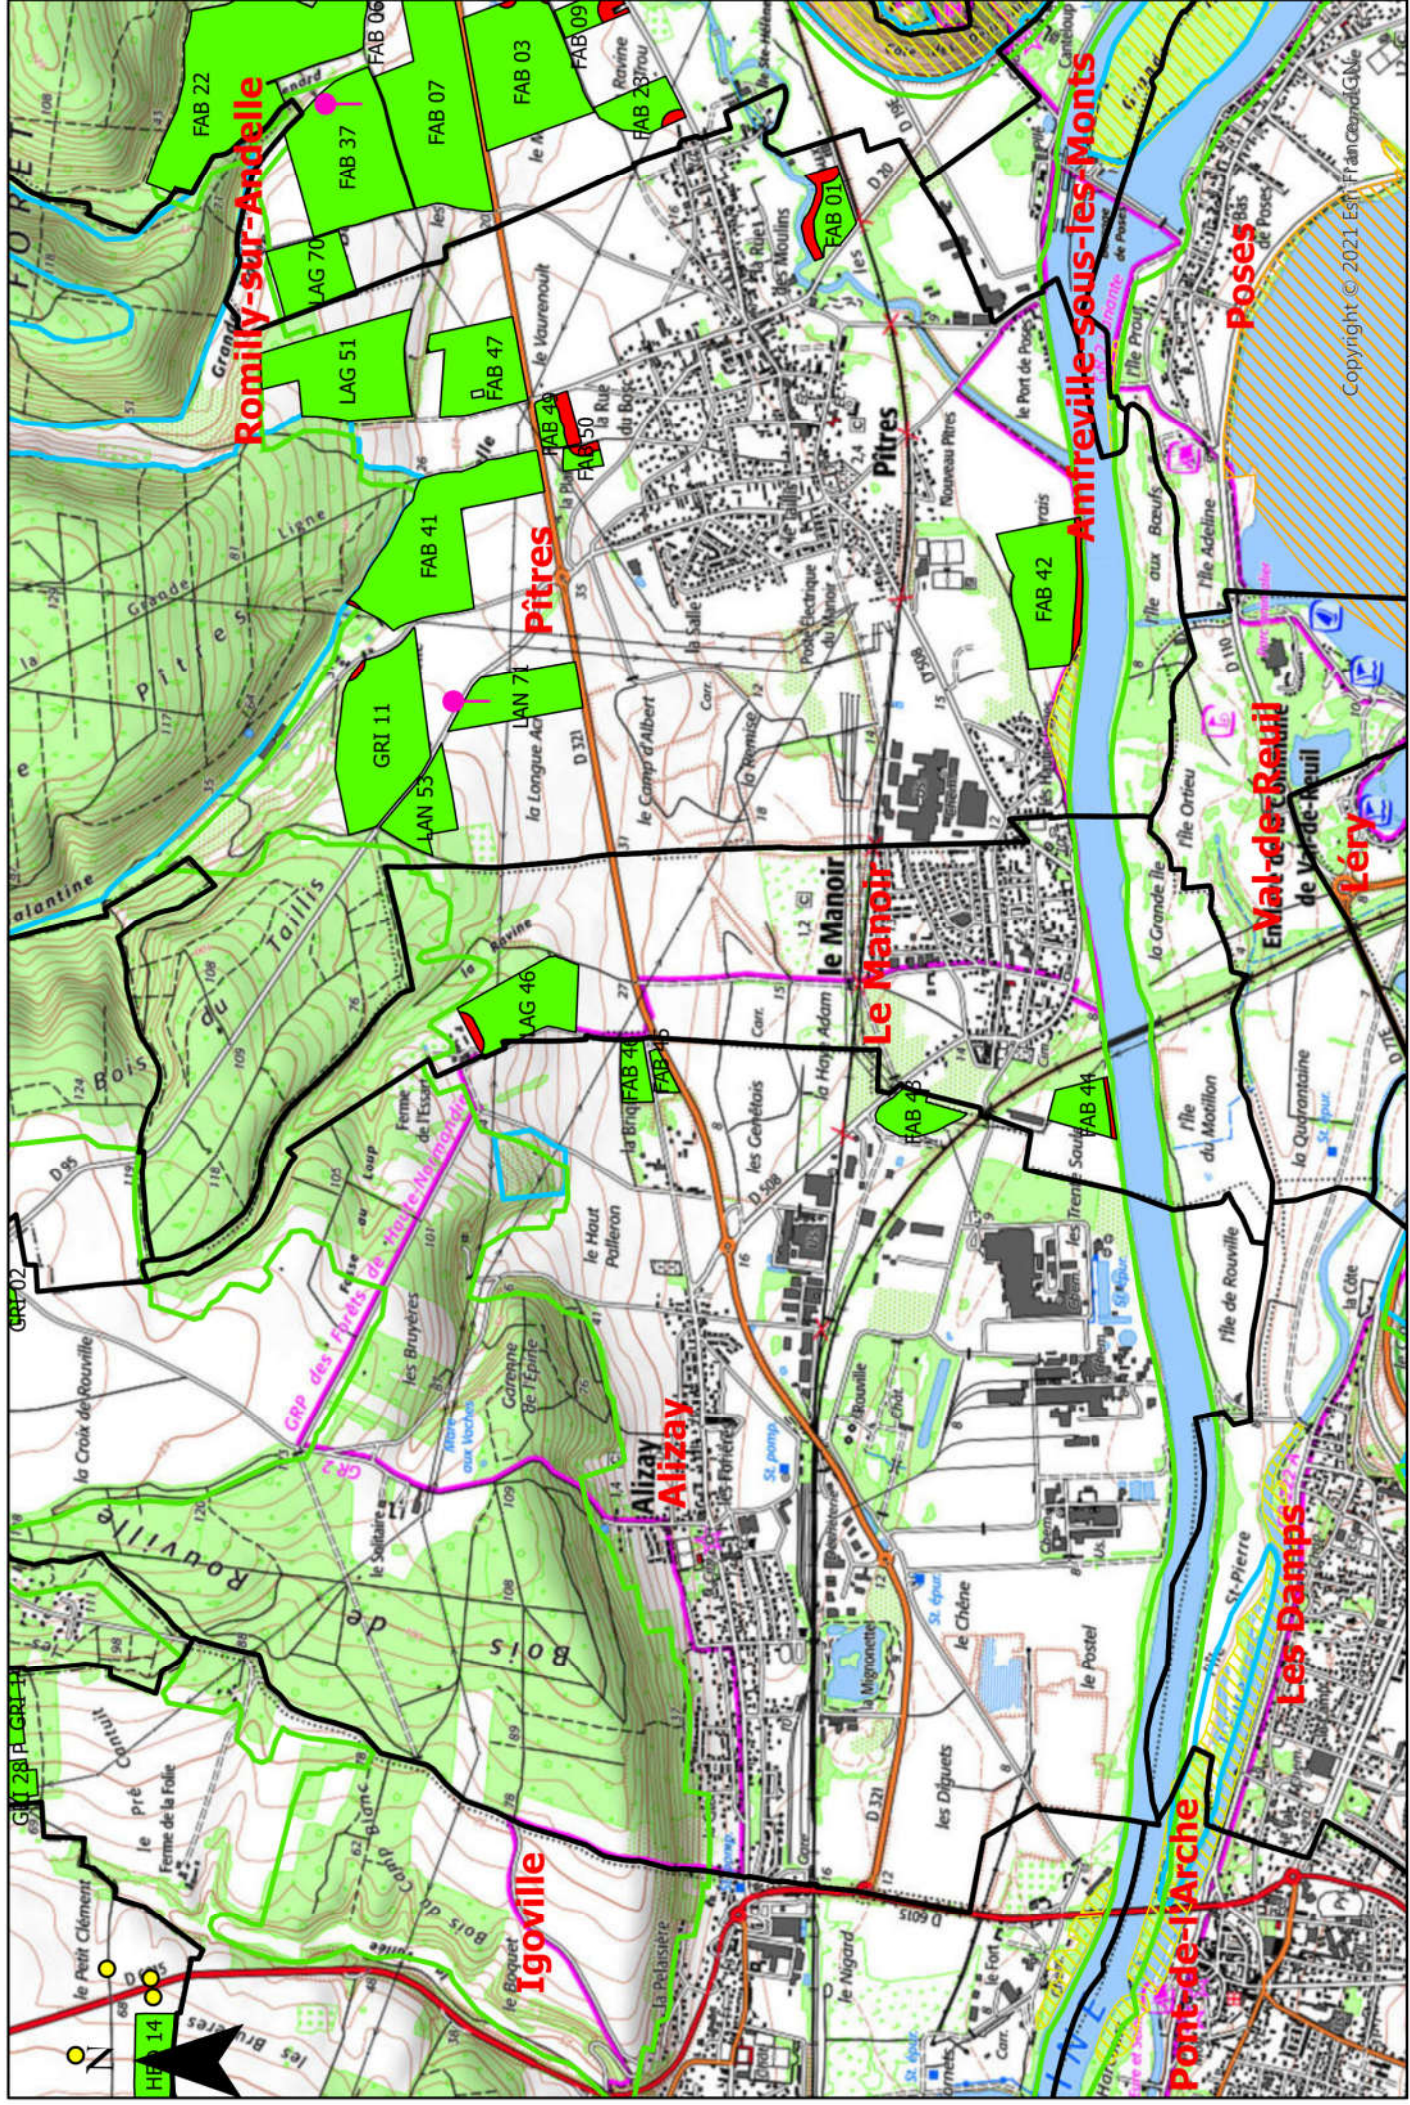

# Carte d'aptitude par commune du périmètre d'épandage des boues de papeterie d'Inova Pulp & Paper

SEDE  VEOLIA

Echelle : 1 : 25 000