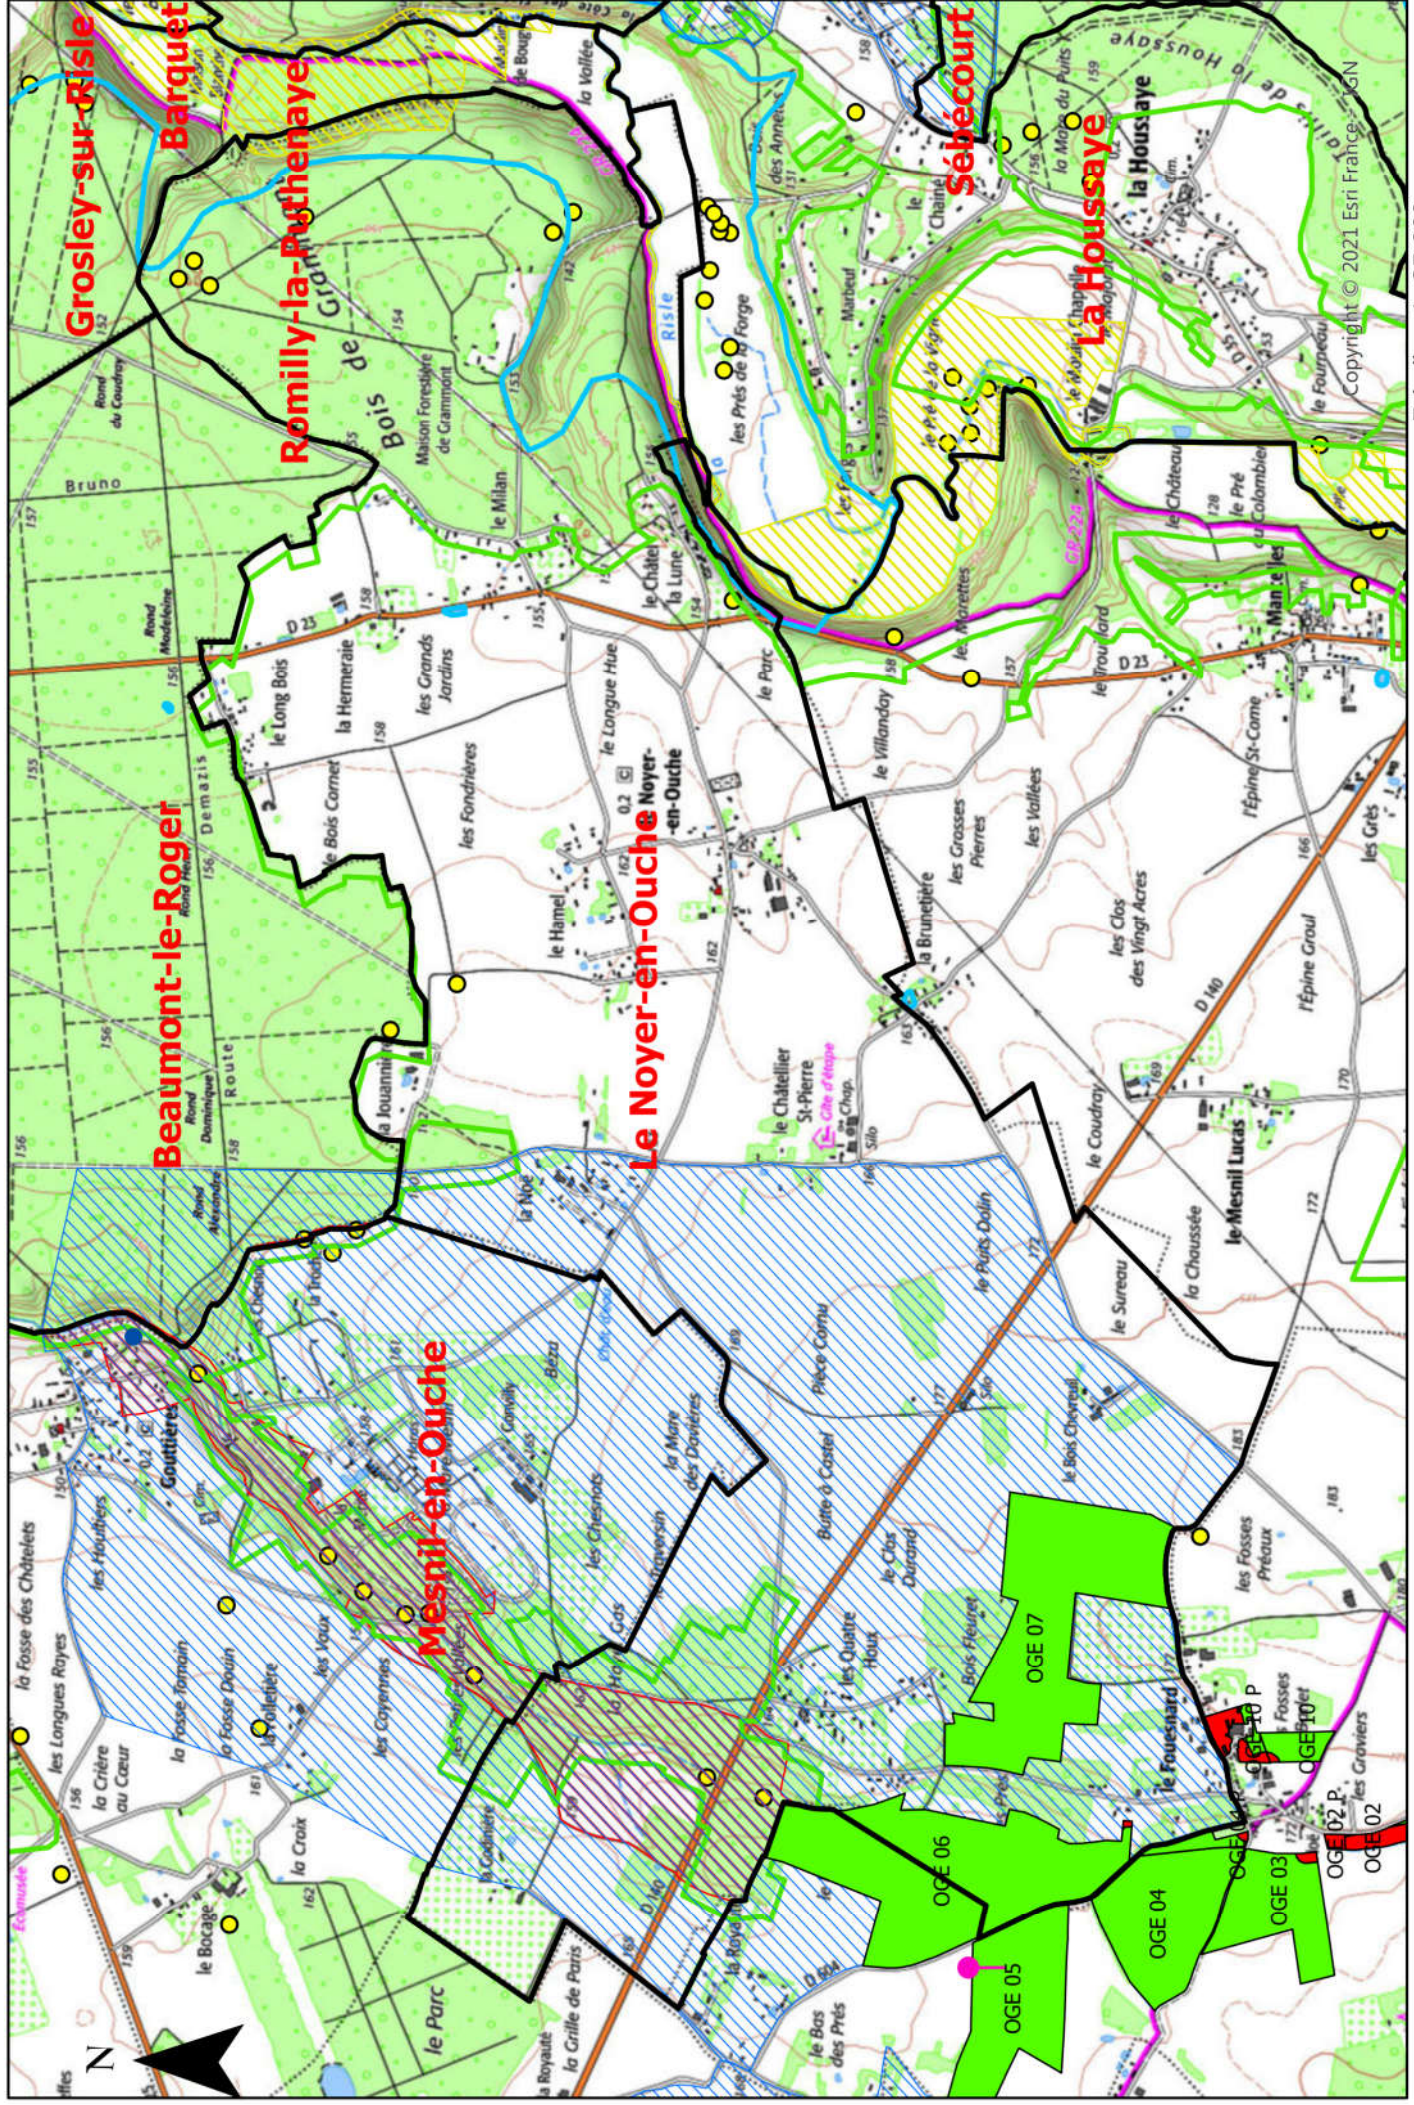

# Carte d'aptitude par commune du périmètre d'épandage des boues de papeterie d'Inova Pulp & Paper

SEDE  VEOLIA

Echelle : 1 : 25 000