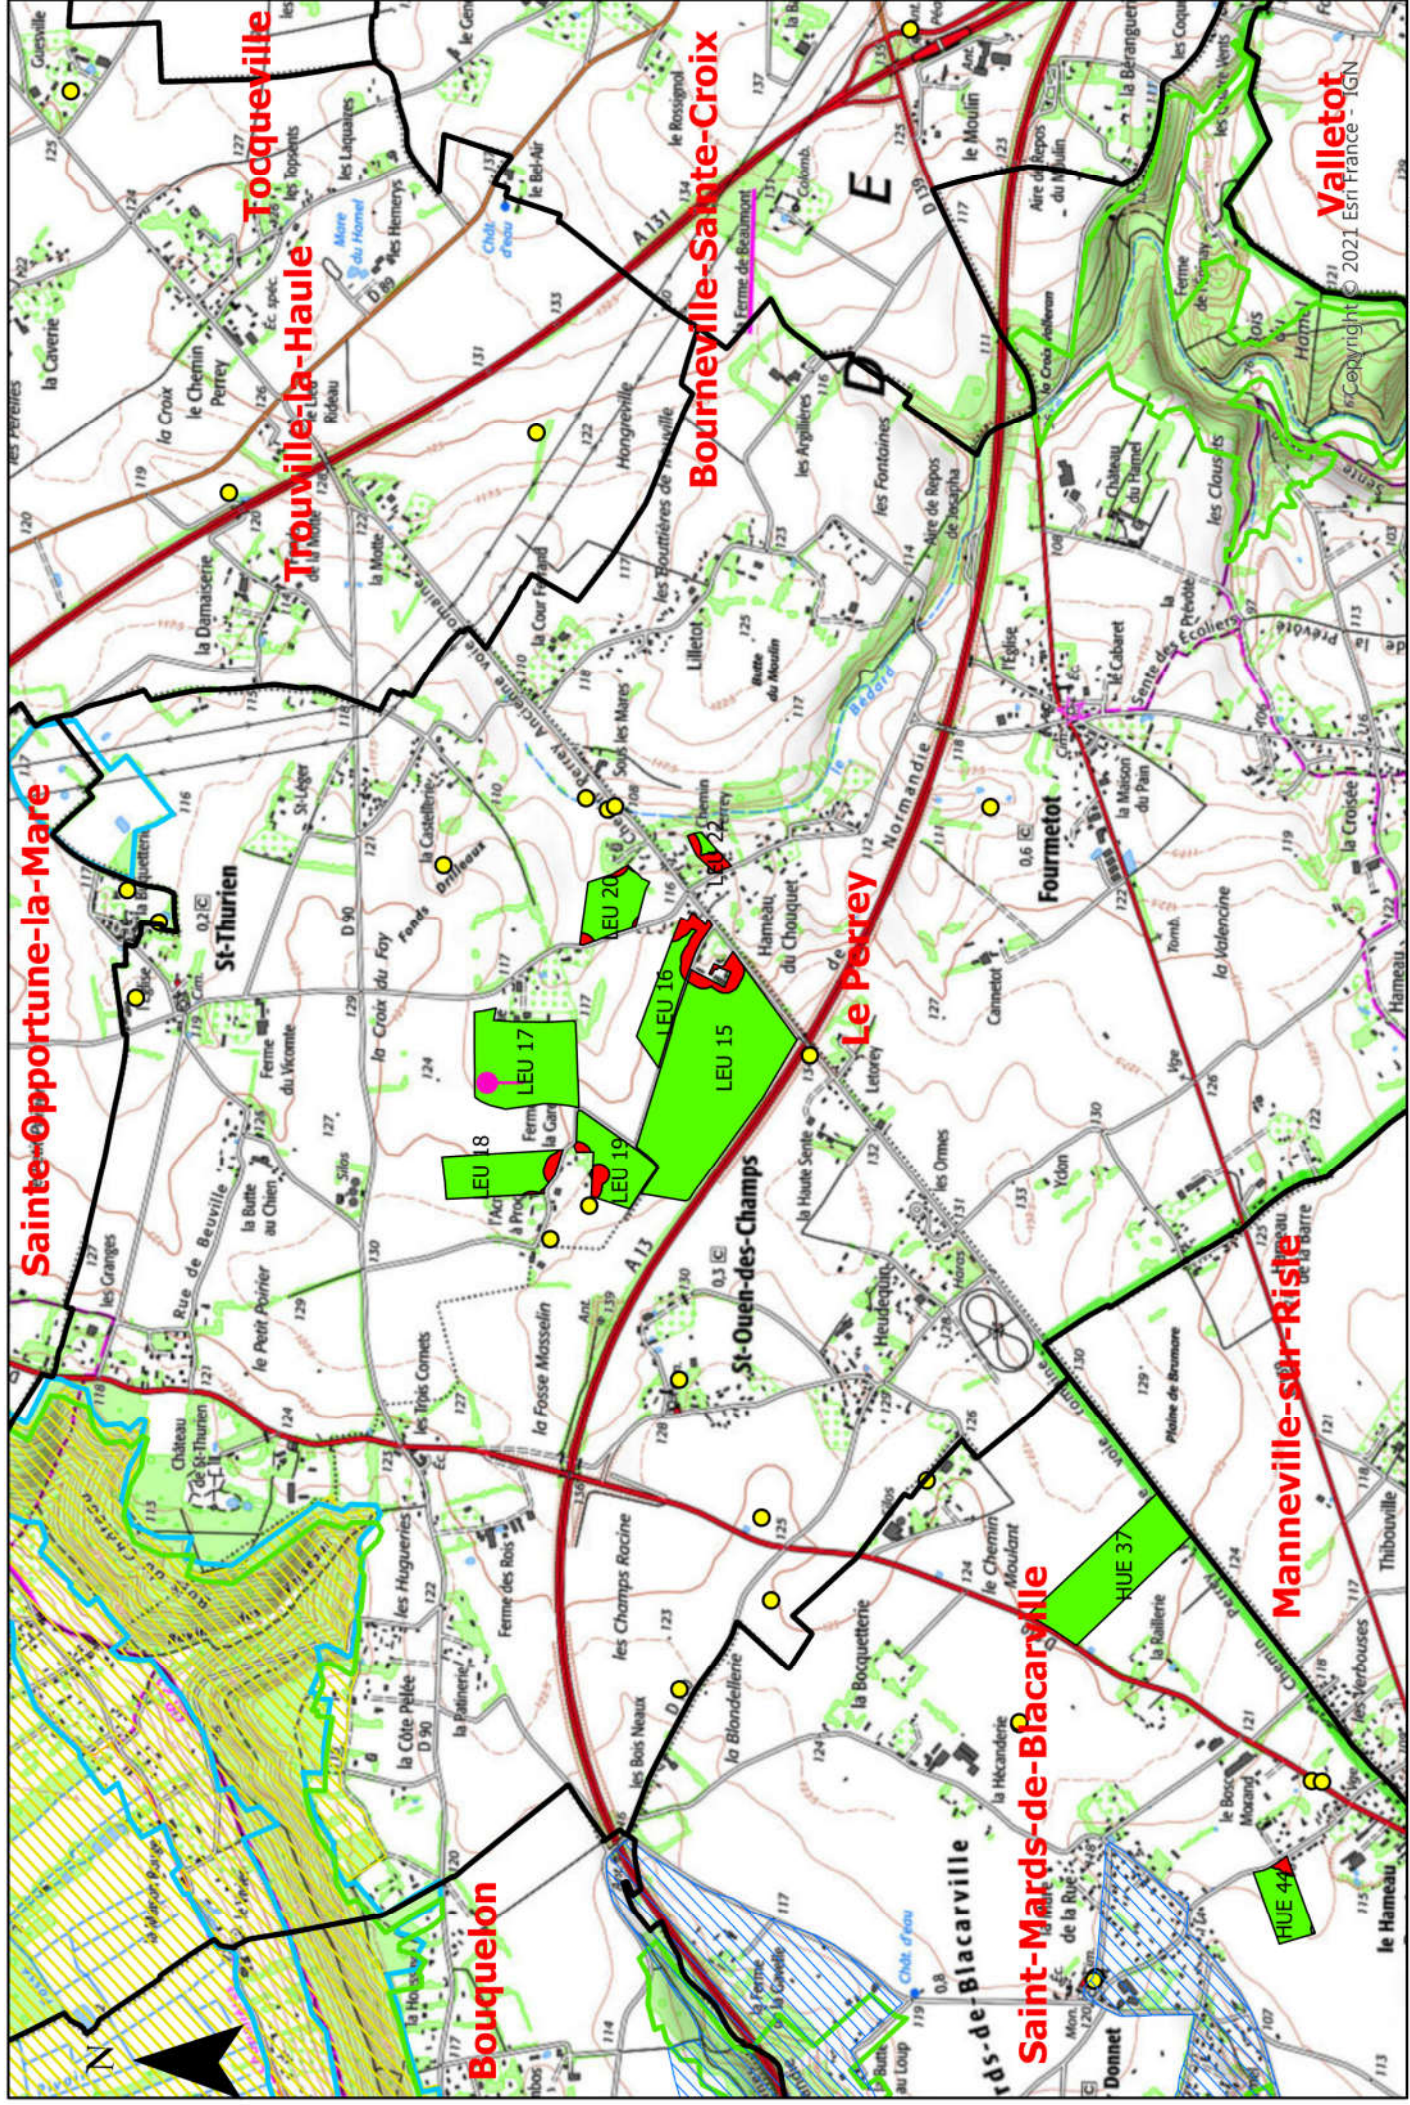

# Carte d'aptitude par commune du périmètre d'épandage des boues de papeterie d'Inova Pulp & Paper

SEDE  VEOLIA

Echelle : 1 : 25 000