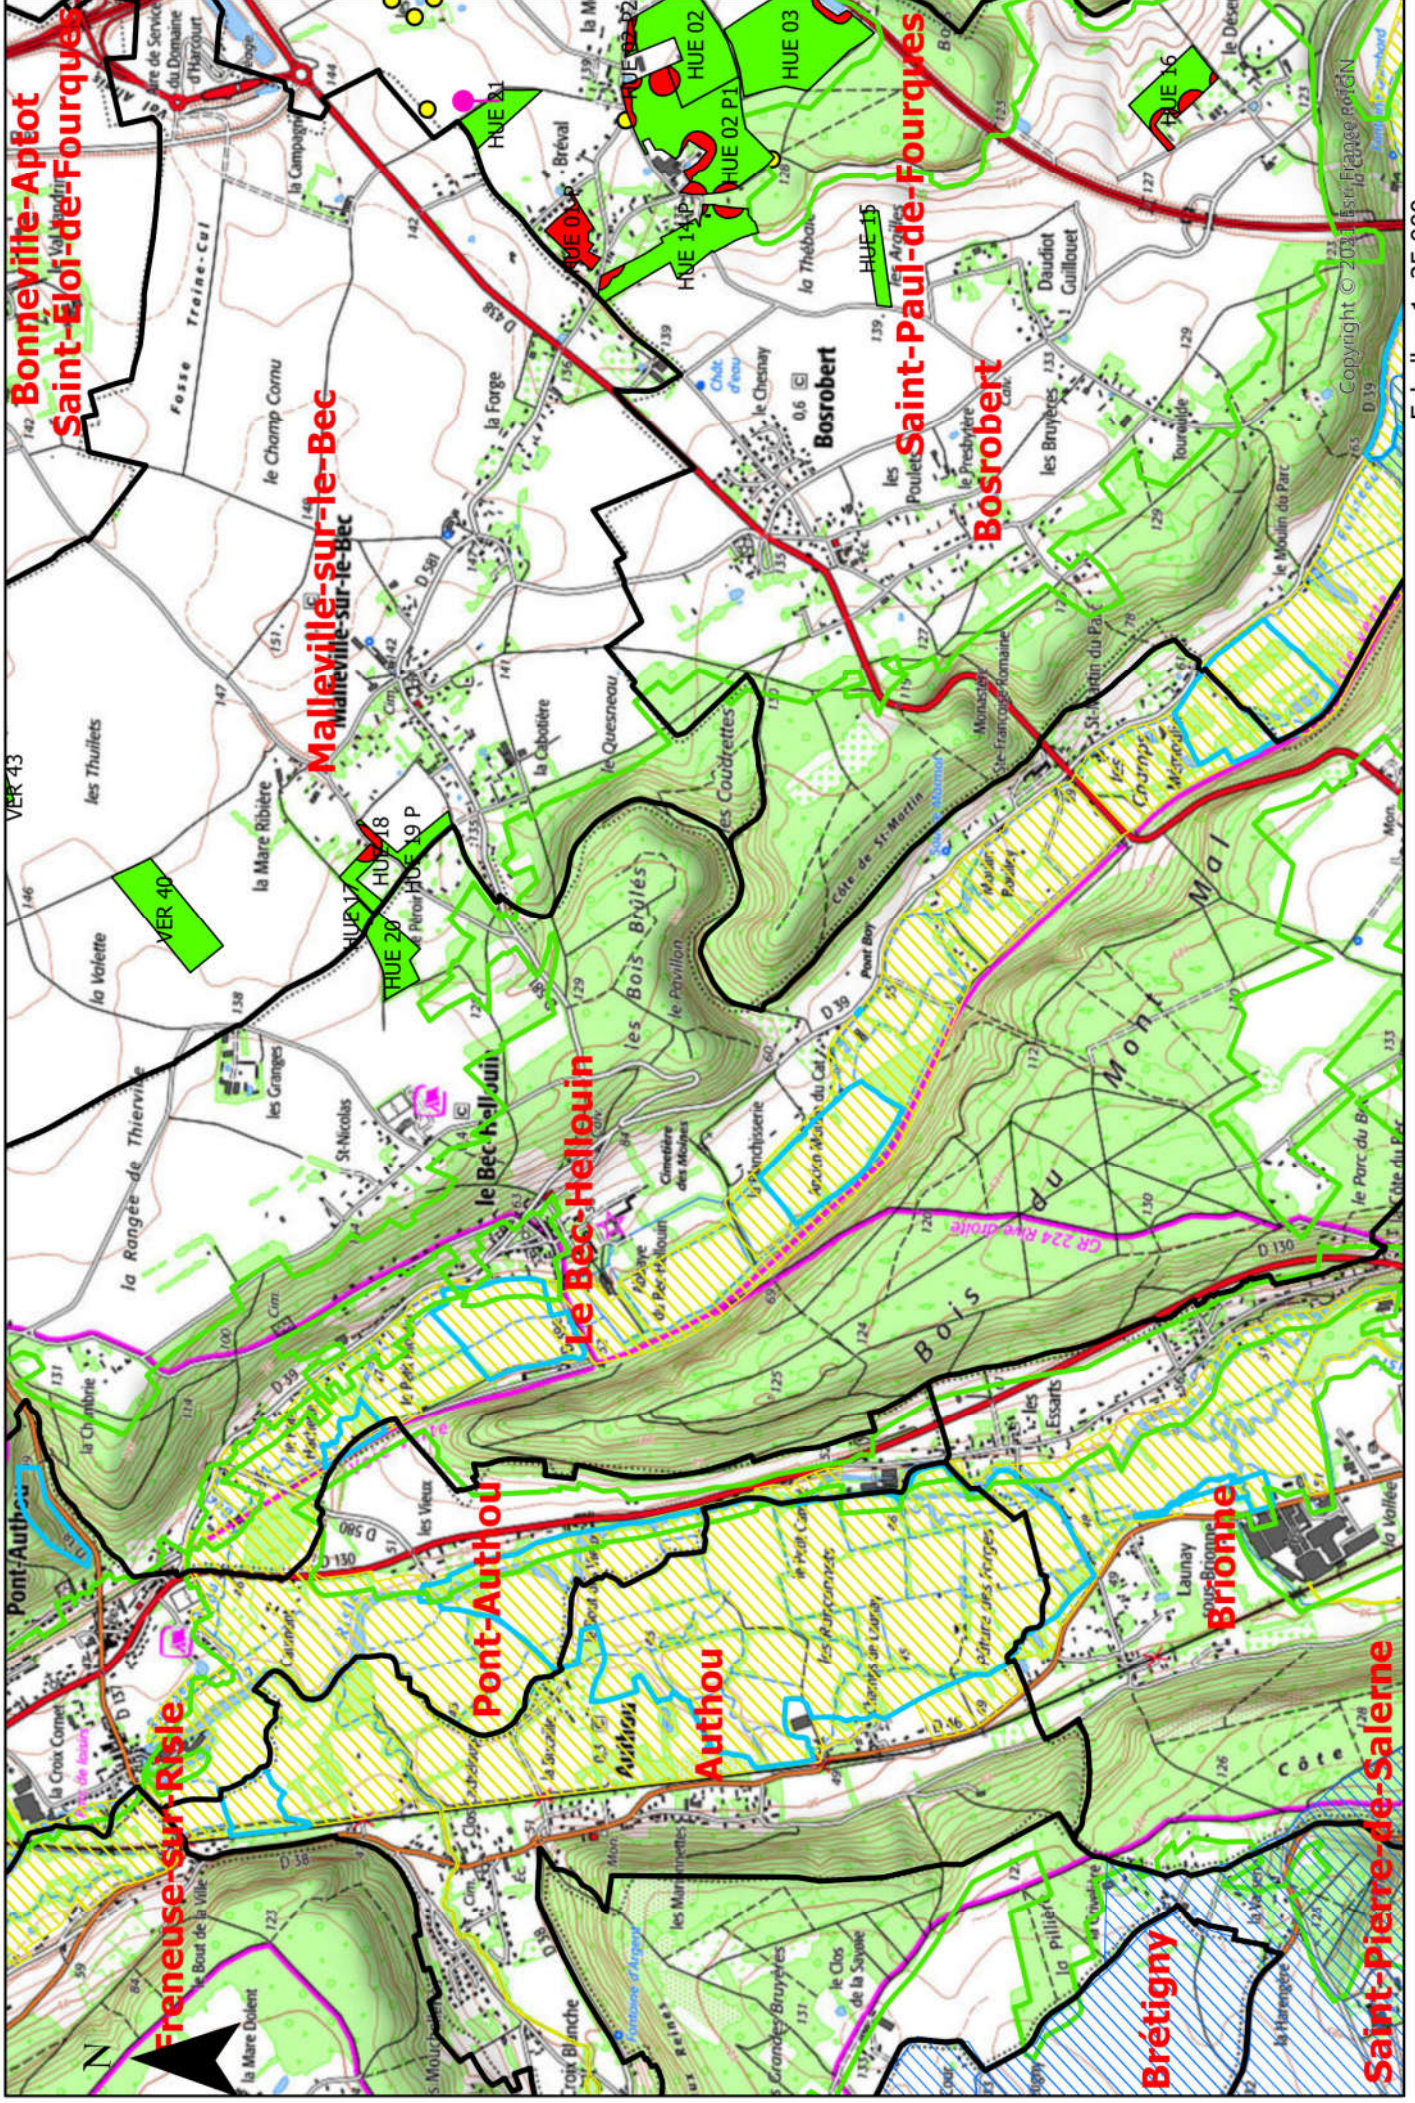

# Carte d'aptitude par commune du périmètre d'épandage des boues de papeterie d'Inova Pulp & Paper

SEDE  VEOLIA

Echelle : 1 : 25 000