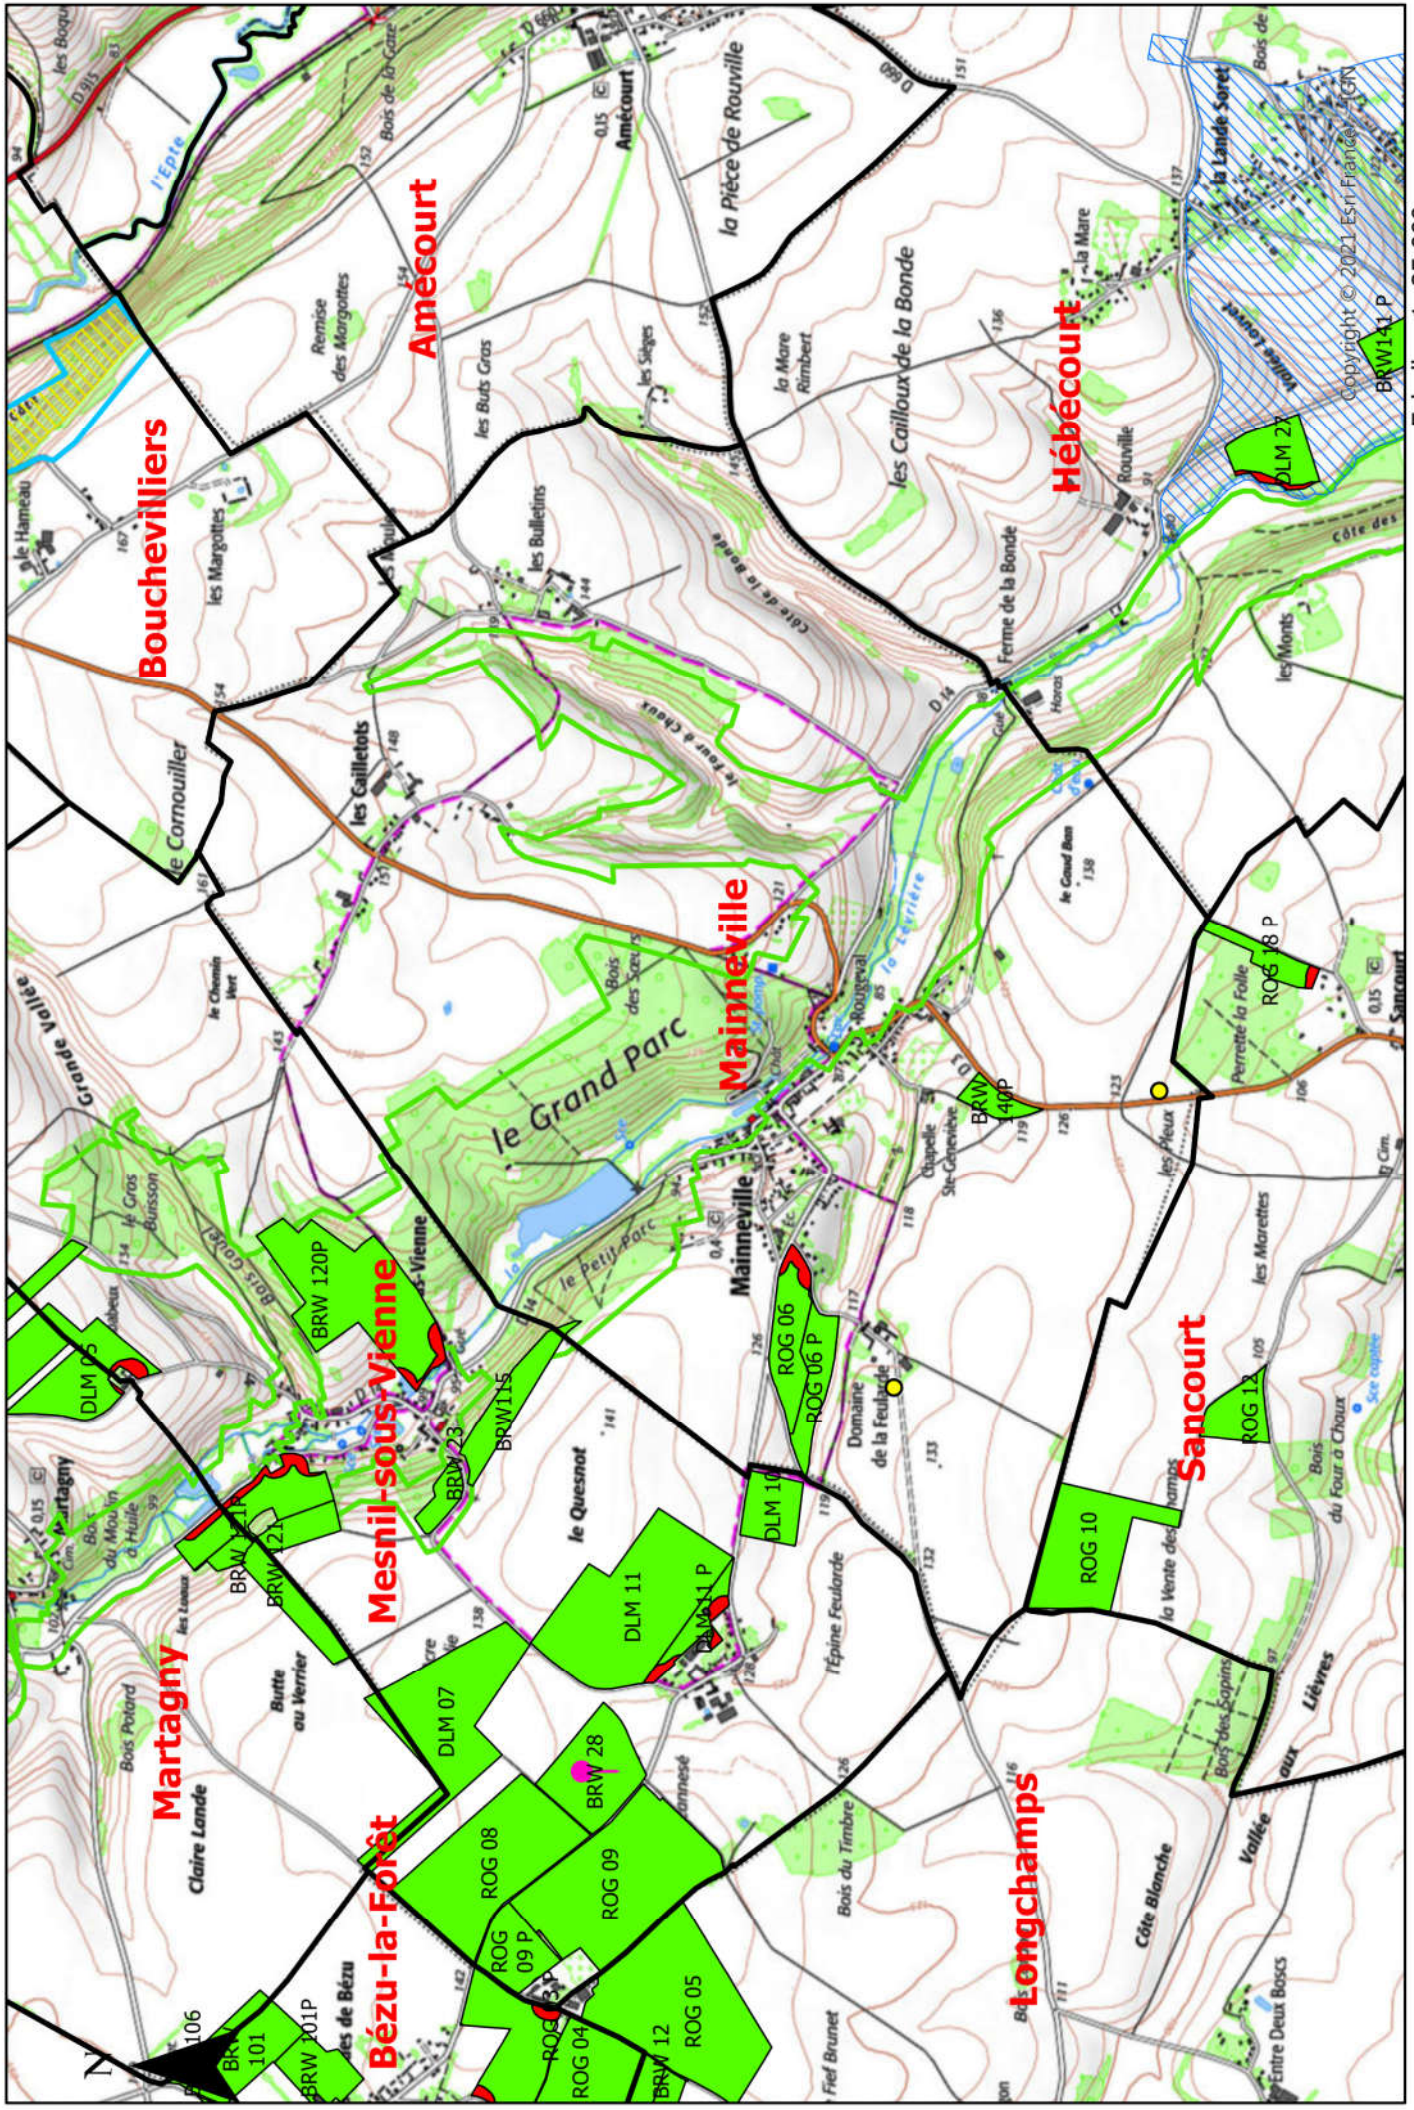

Carte d'aptitude par commune du périmètre d'épandage des boues de papeterie d'Inova Pulp & Paper