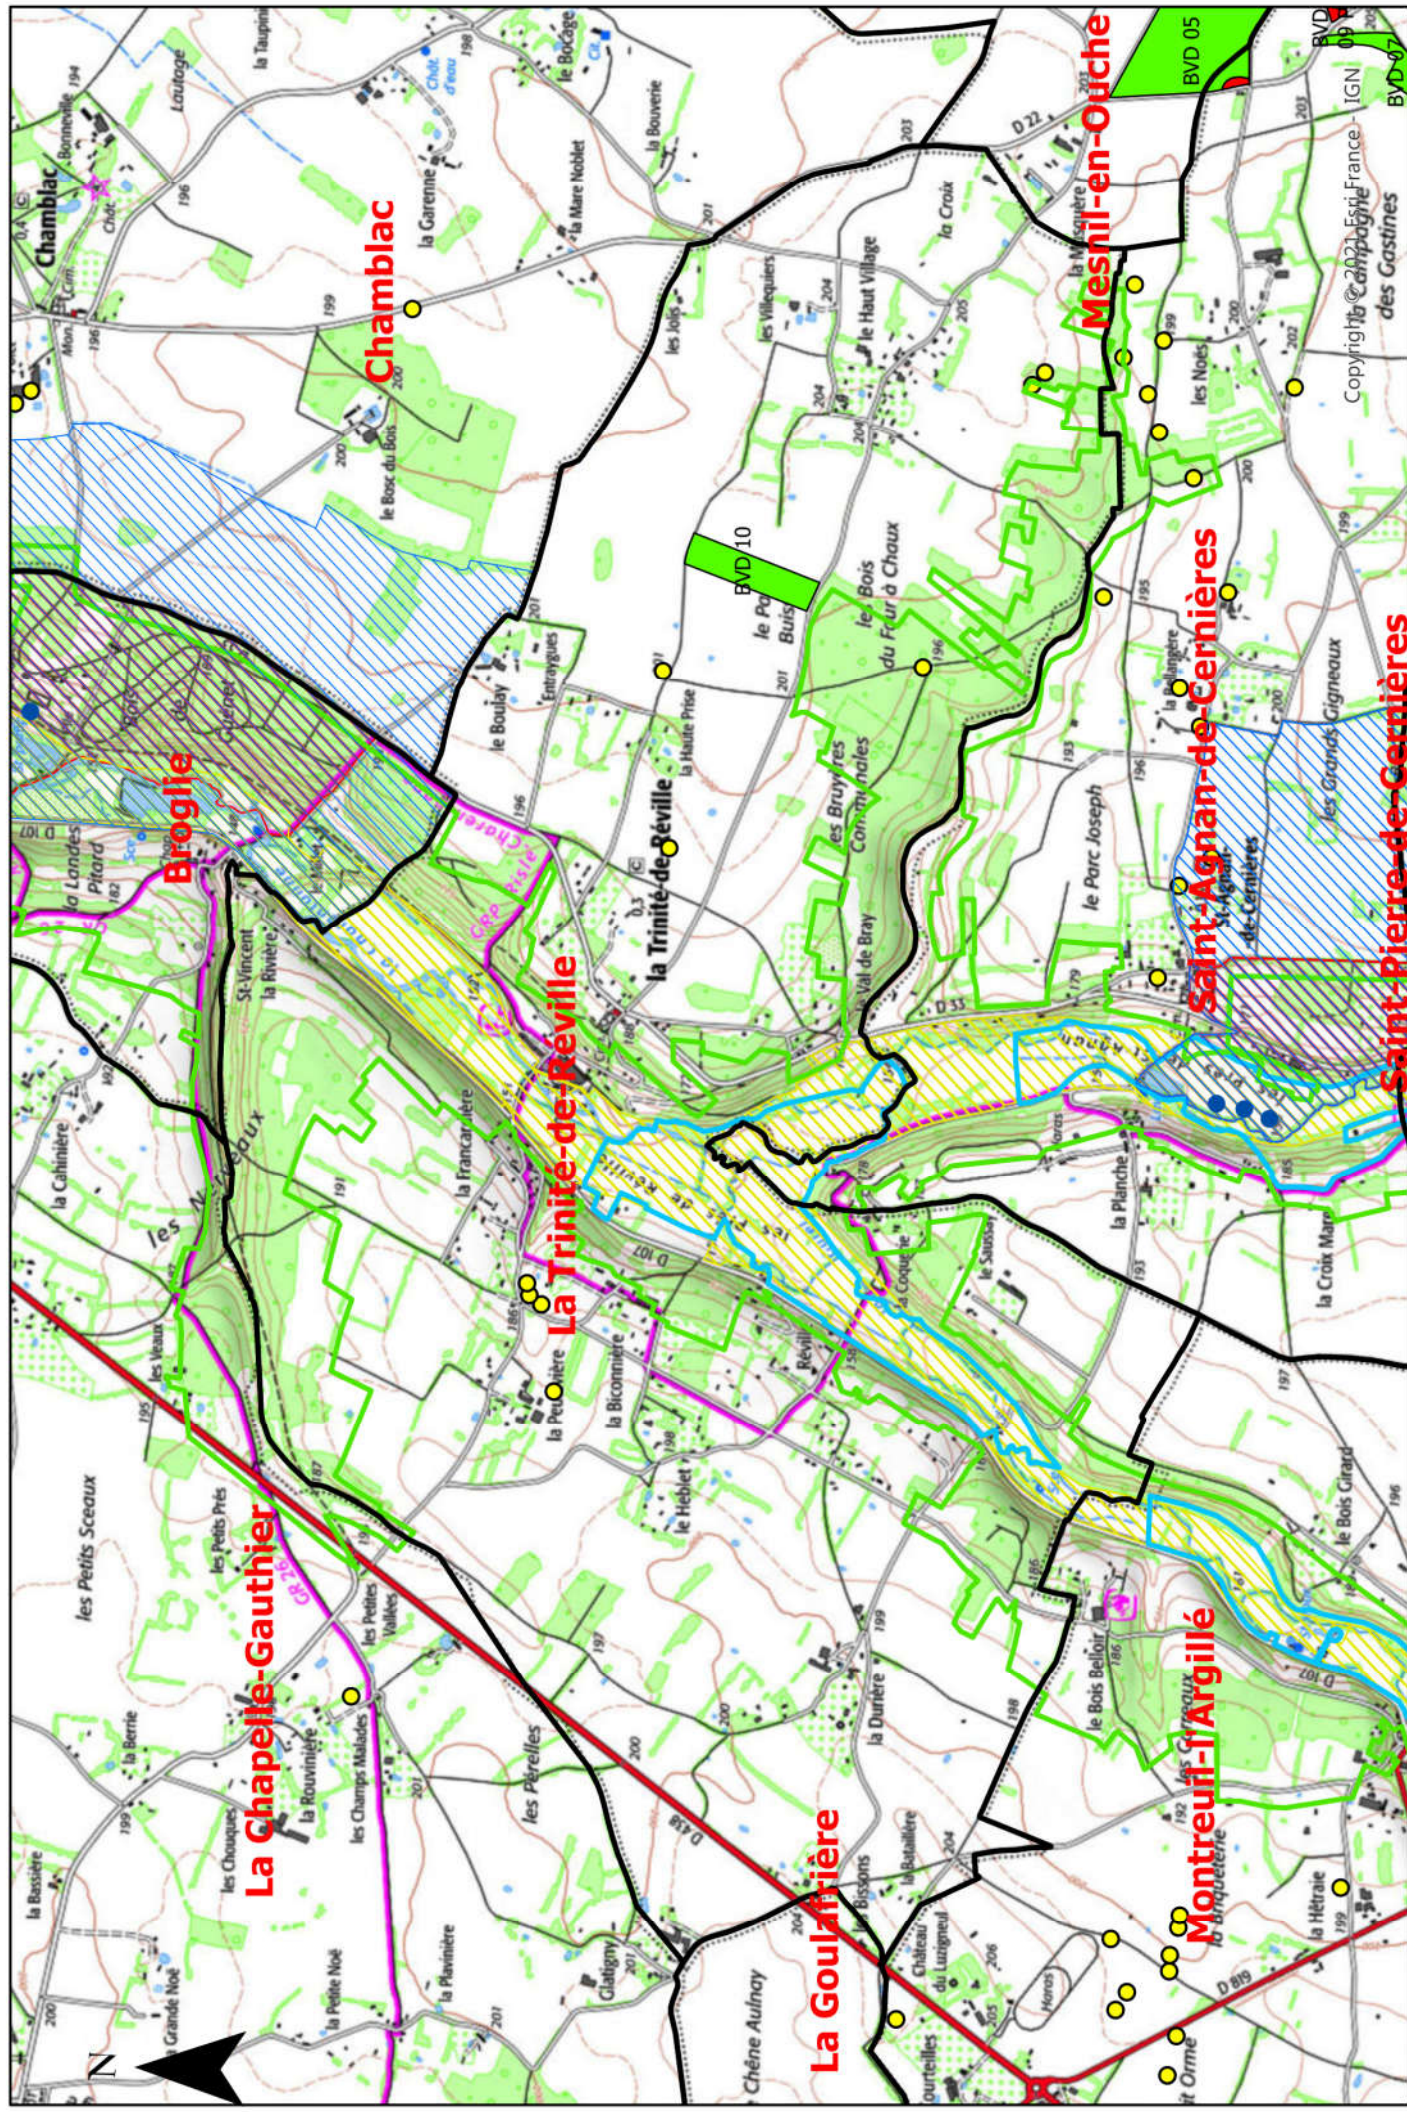

# Carte d'aptitude par commune du périmètre d'épandage des boues de papeterie d'Inova Pulp & Paper

Echelle : 1 : 25 000

Carte d'aptitude par commune du périmètre d'épandage des boues de papeterie d'Inova Pulp & Paper