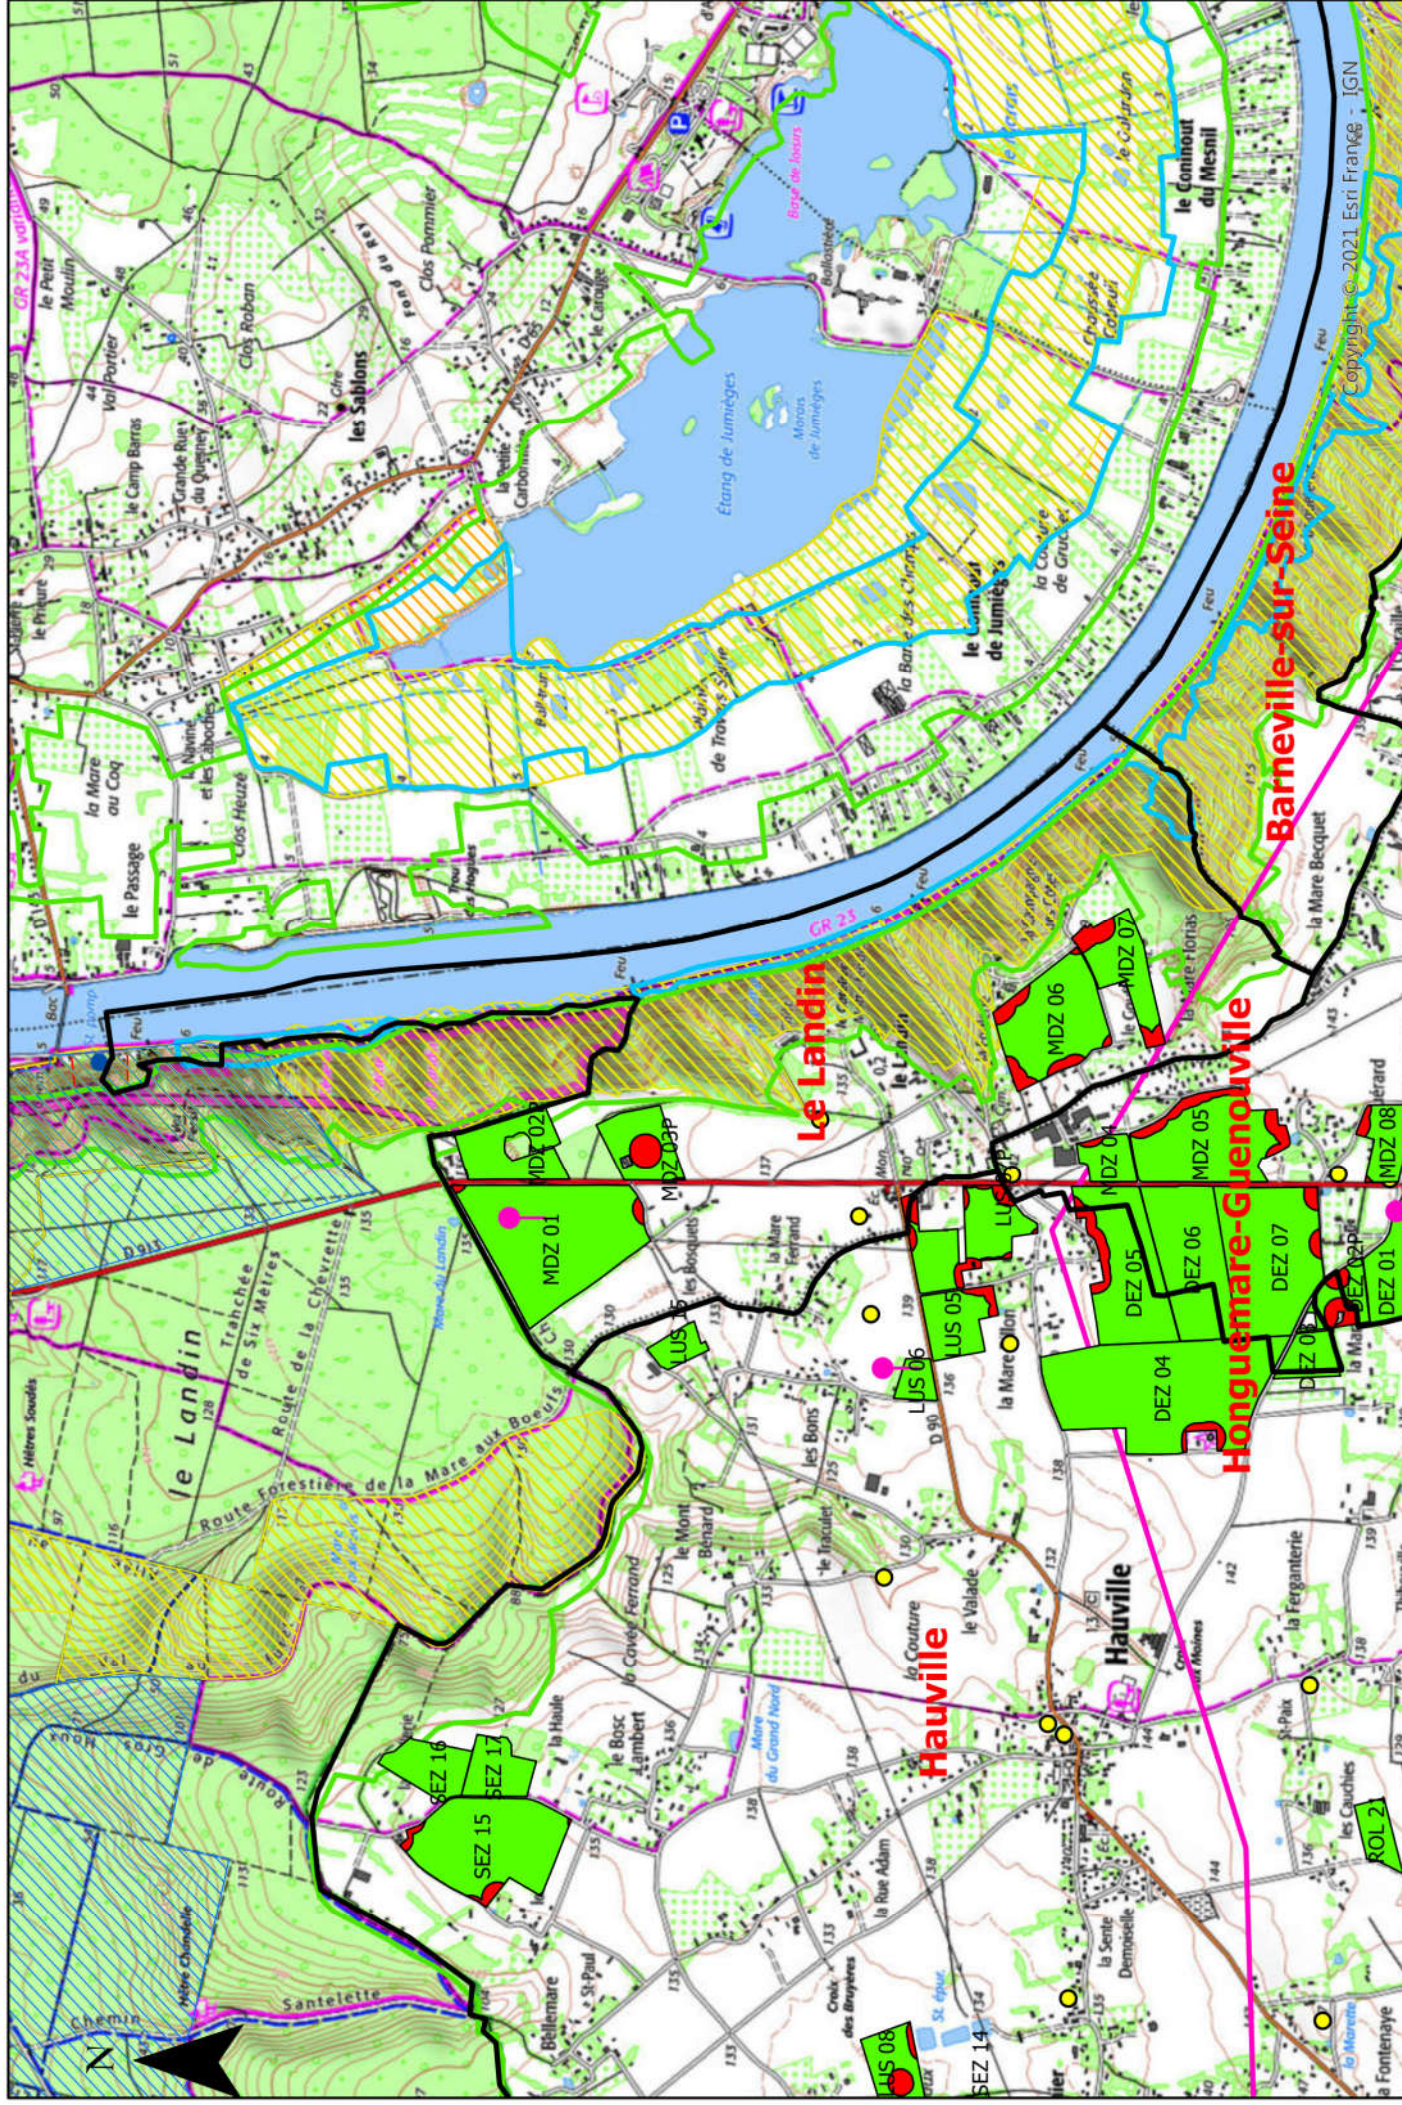

# Carte d'aptitude par commune du périmètre d'épandage des boues de papeterie d'Inova Pulp & Paper

SEDE  VEOLIA

Echelle : 1 : 25 000