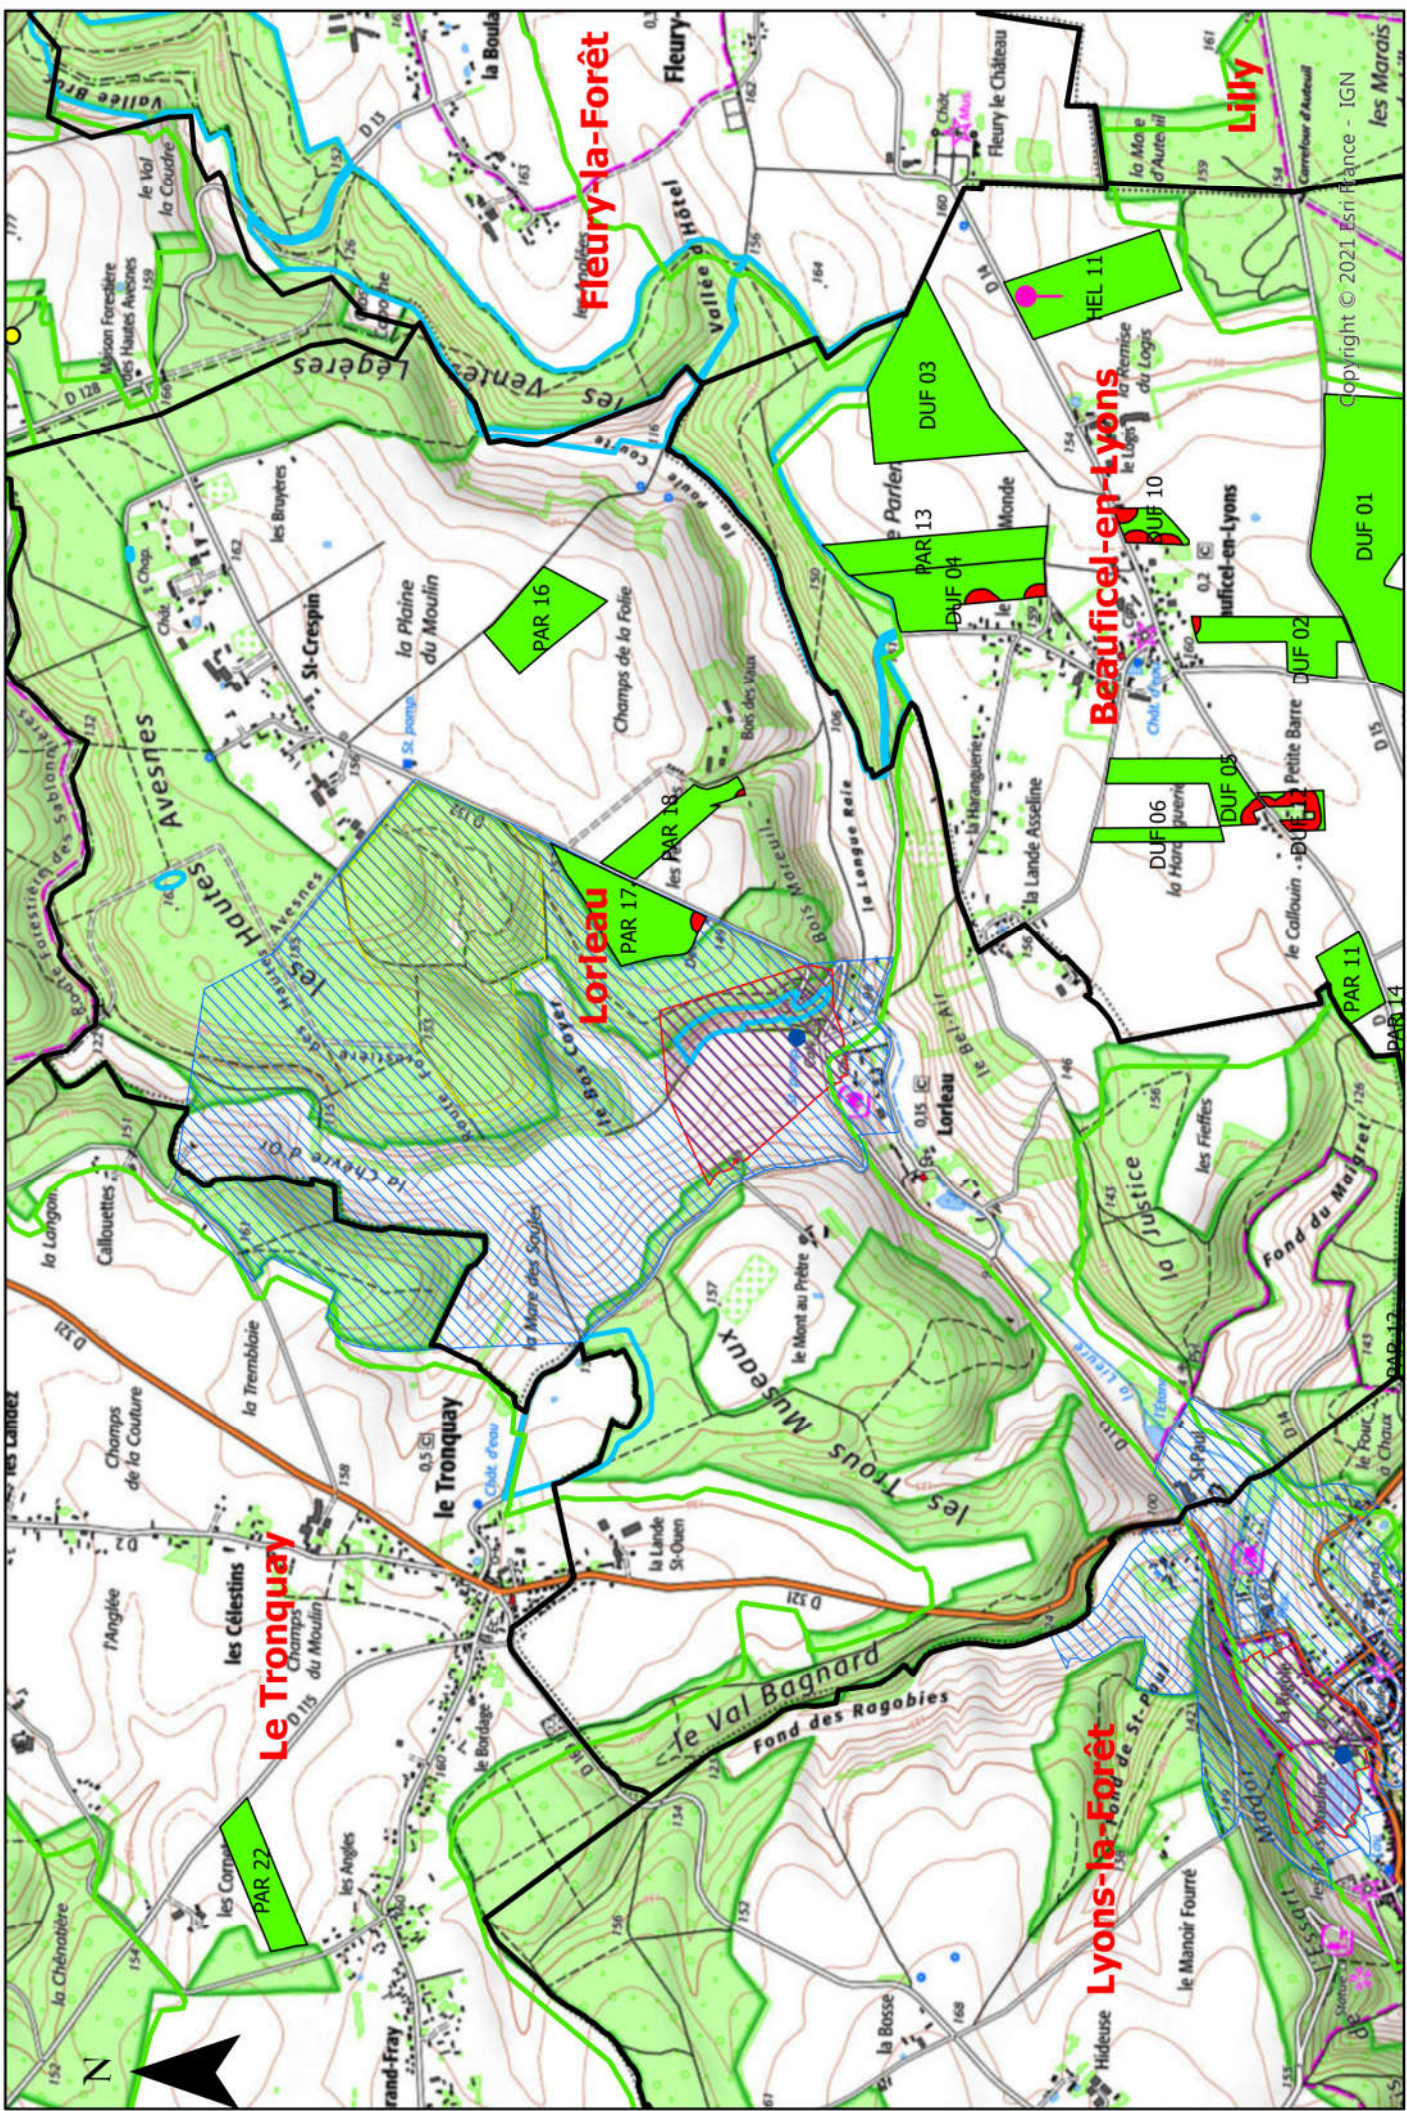

Carte d'aptitude par commune du périmètre d'épandage des boues de papeterie d'Inova Pulp & Paper

Echelle : 1 : 25 000

copyright © 2021 Esri France - IGN