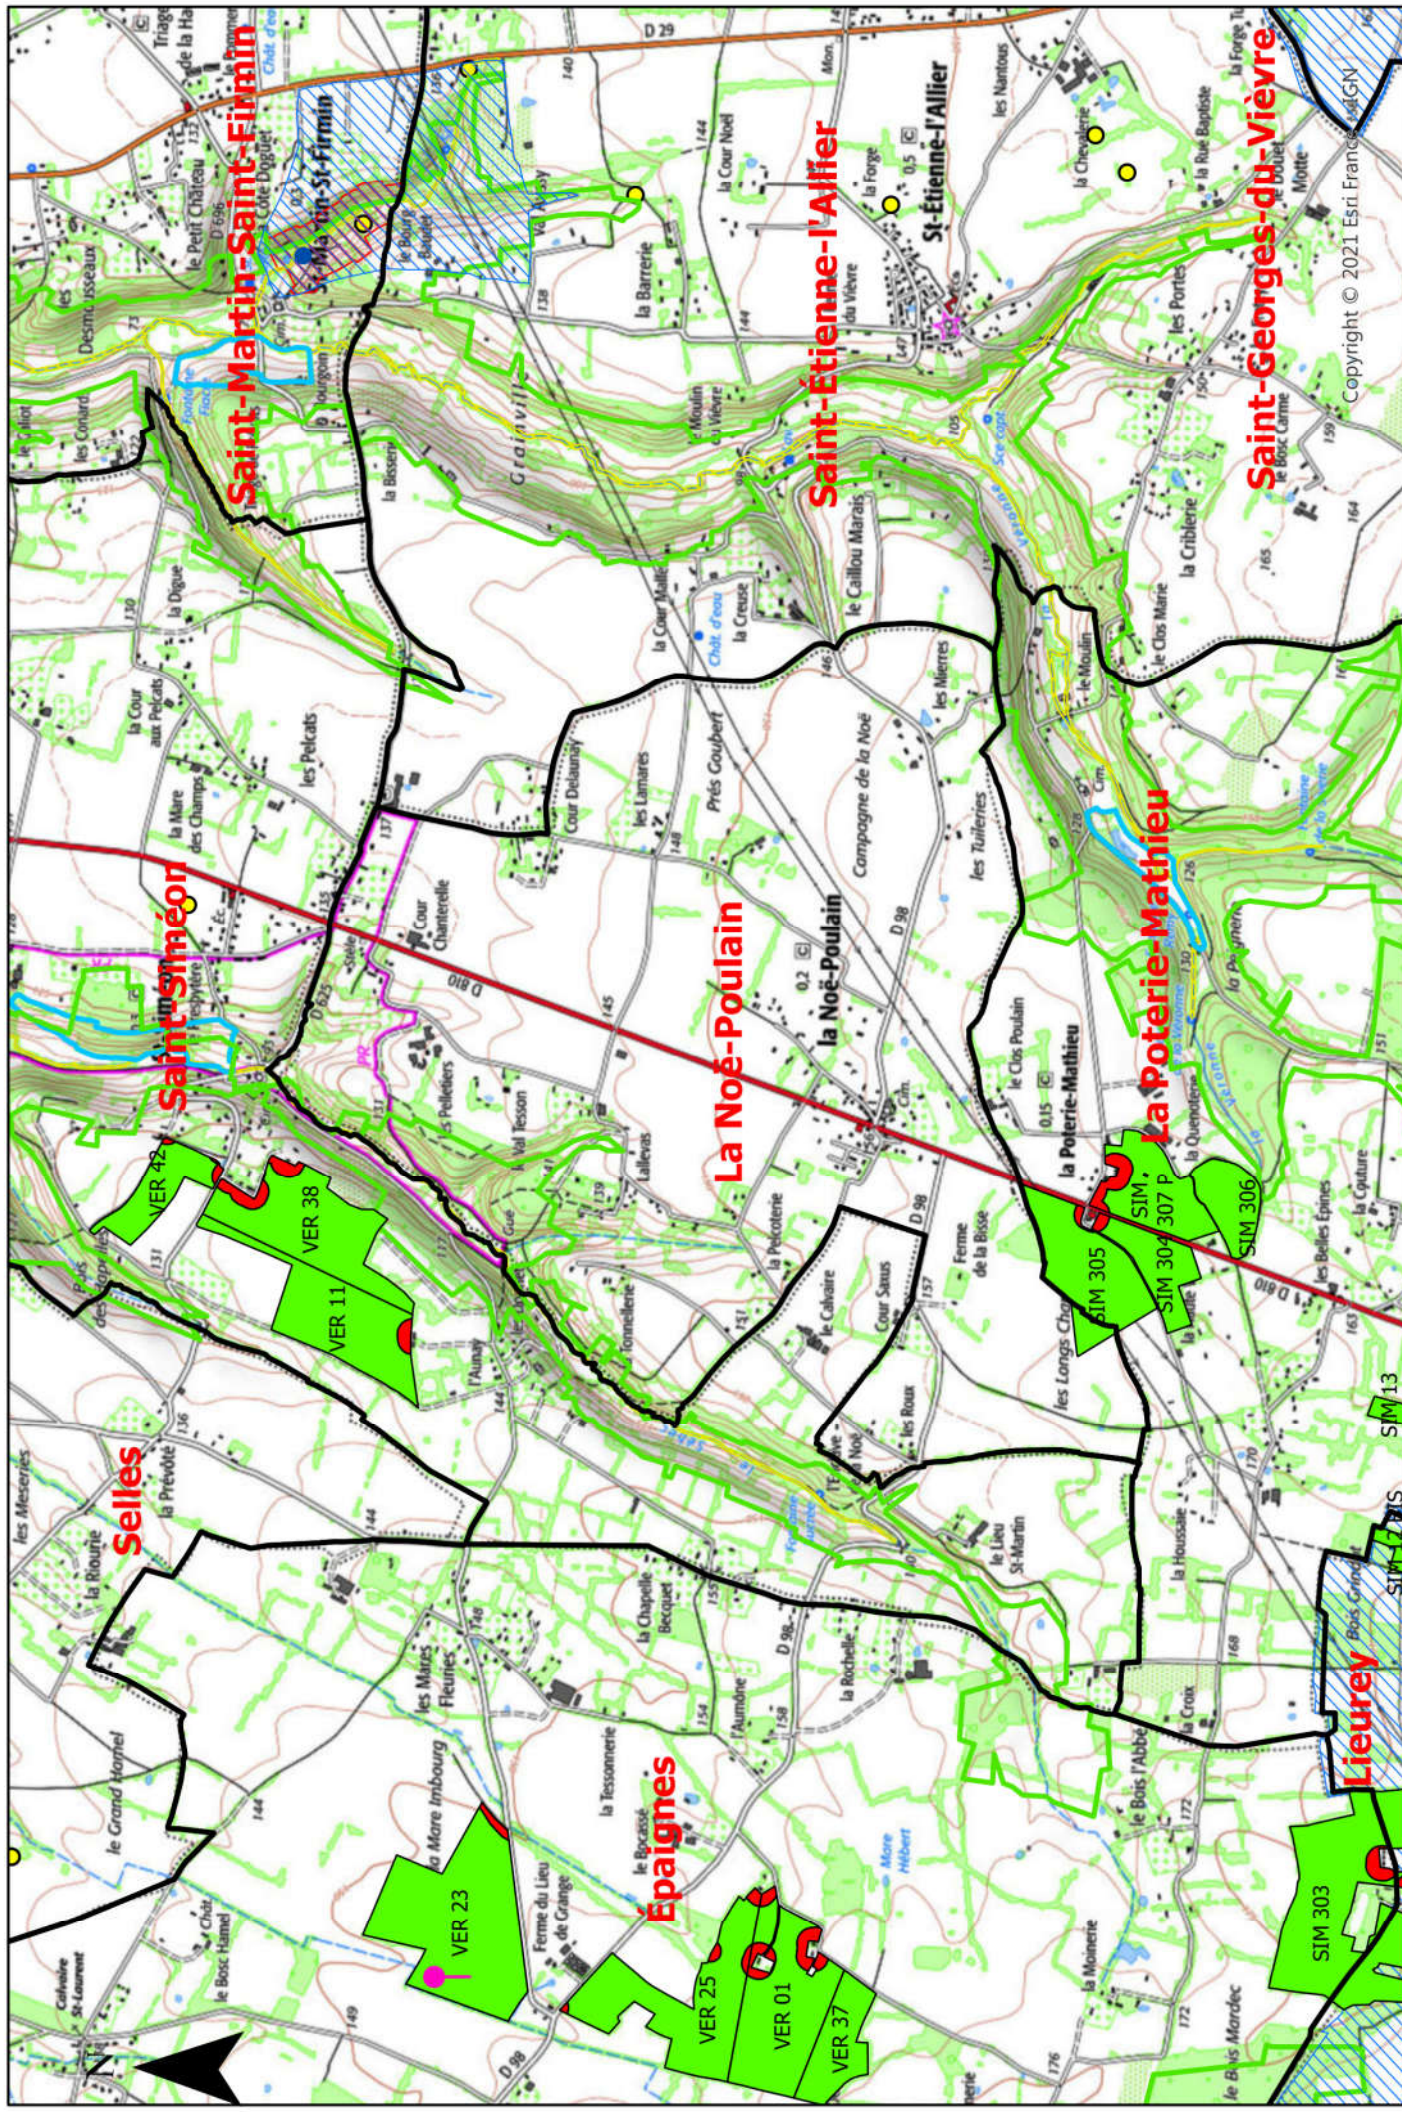

# Carte d'aptitude par commune du périmètre d'épandage des boues de papeterie d'Inova Pulp & Paper

Echelle : 1 : 25 000

Carte d'aptitude par commune du périmètre d'épandage des boues de papeterie d'Inova Pulp & Paper