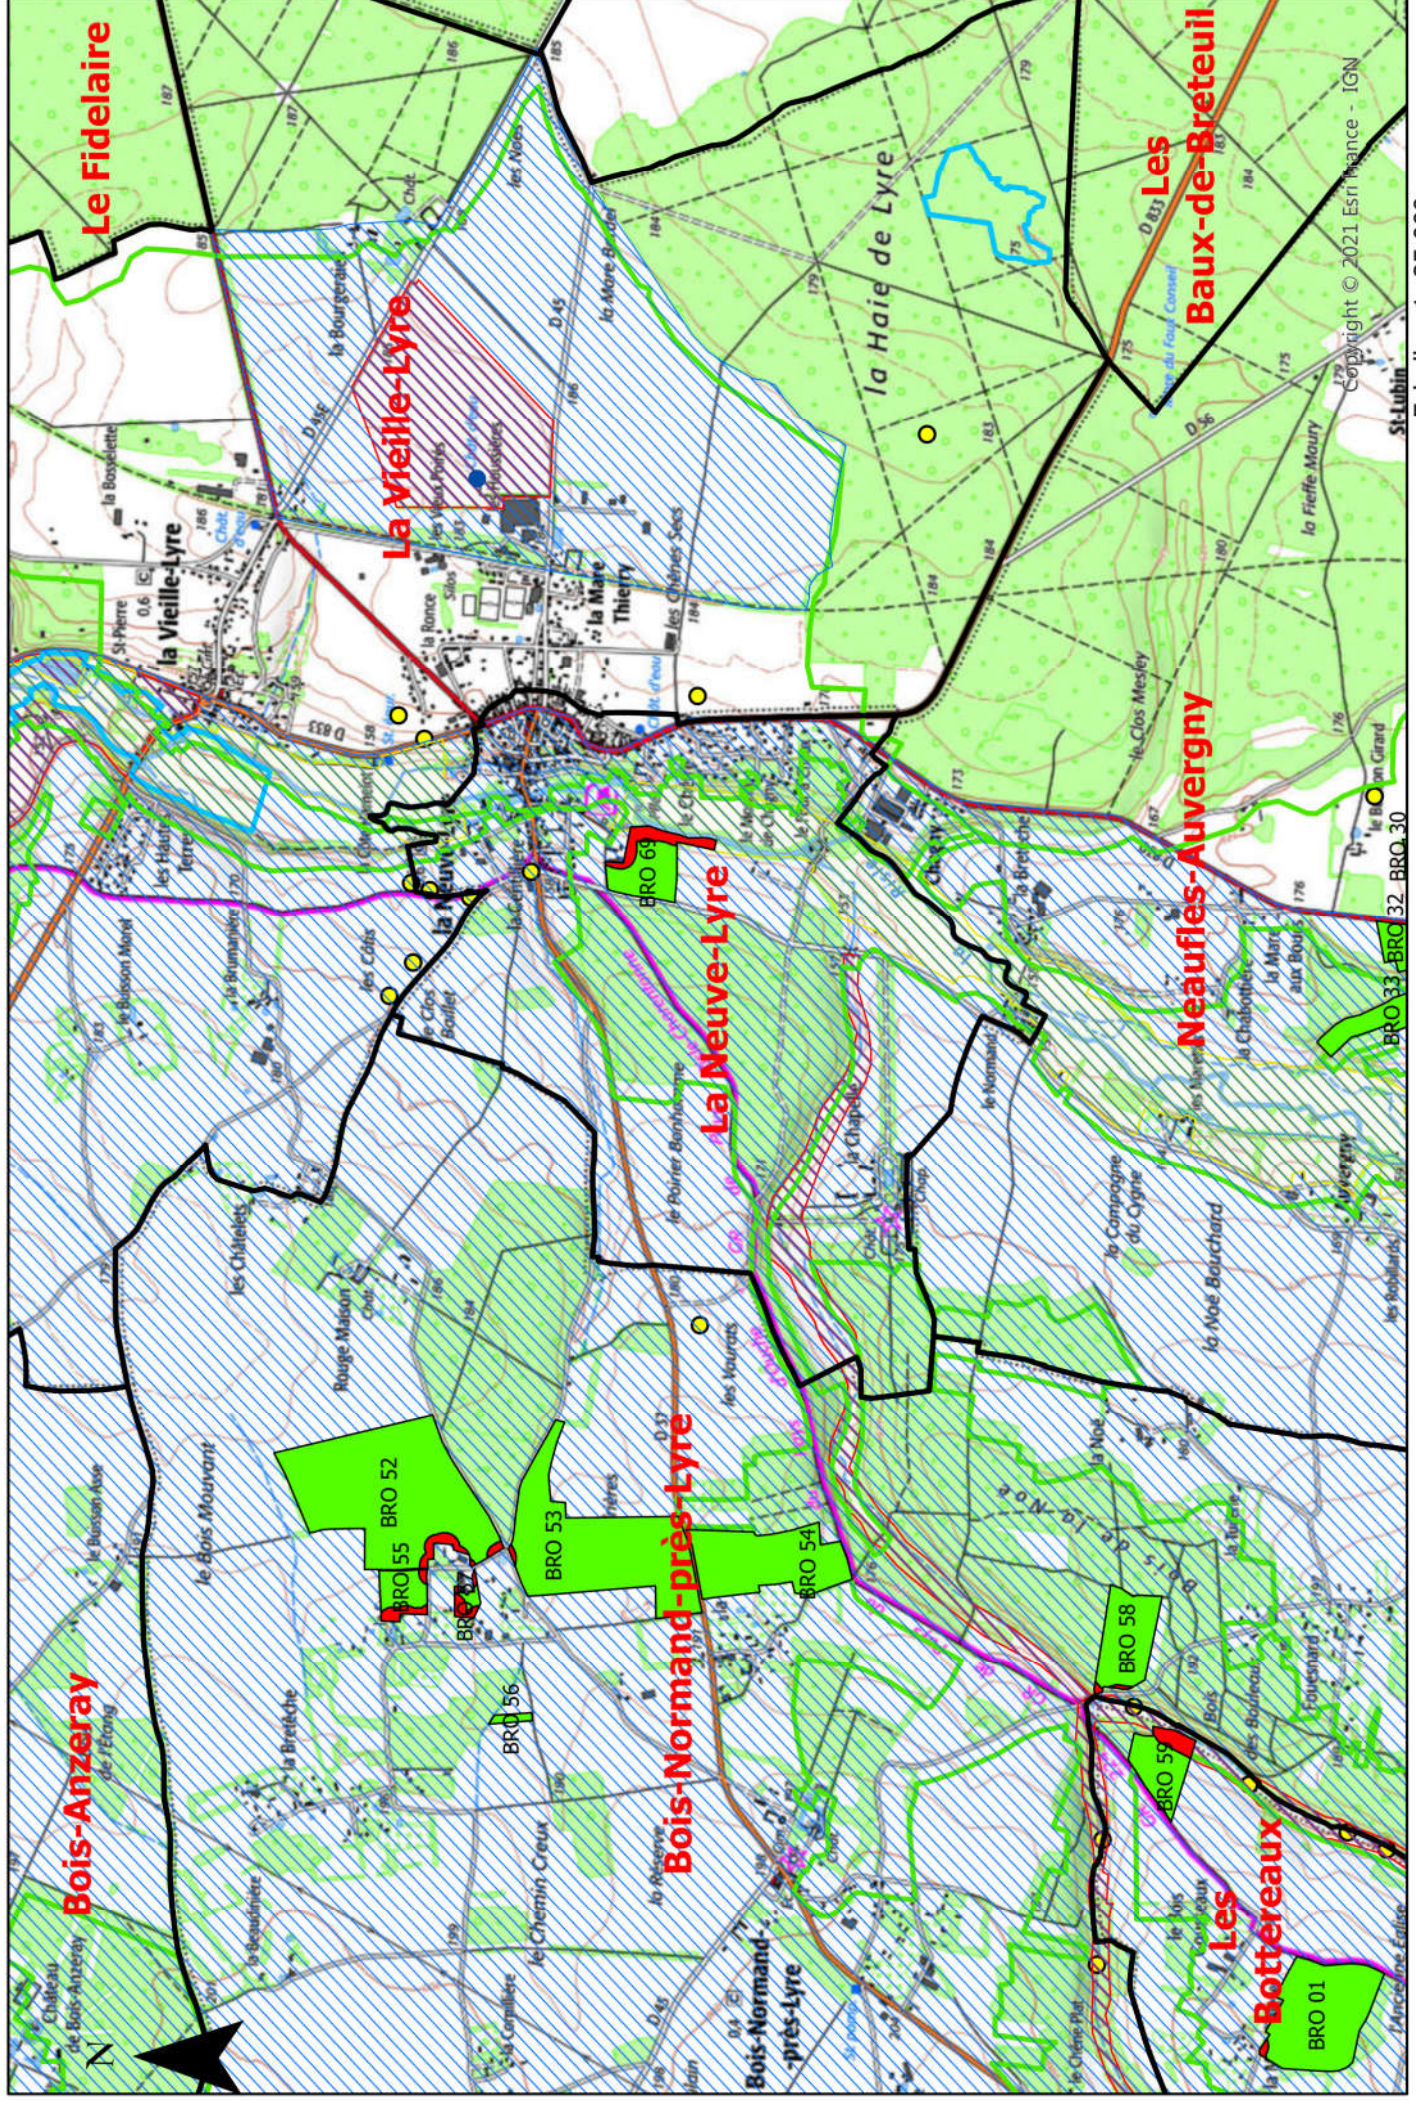

Carte d'aptitude par commune du périmètre d'épandage des boues de papeterie d'Inova Pulp & Paper