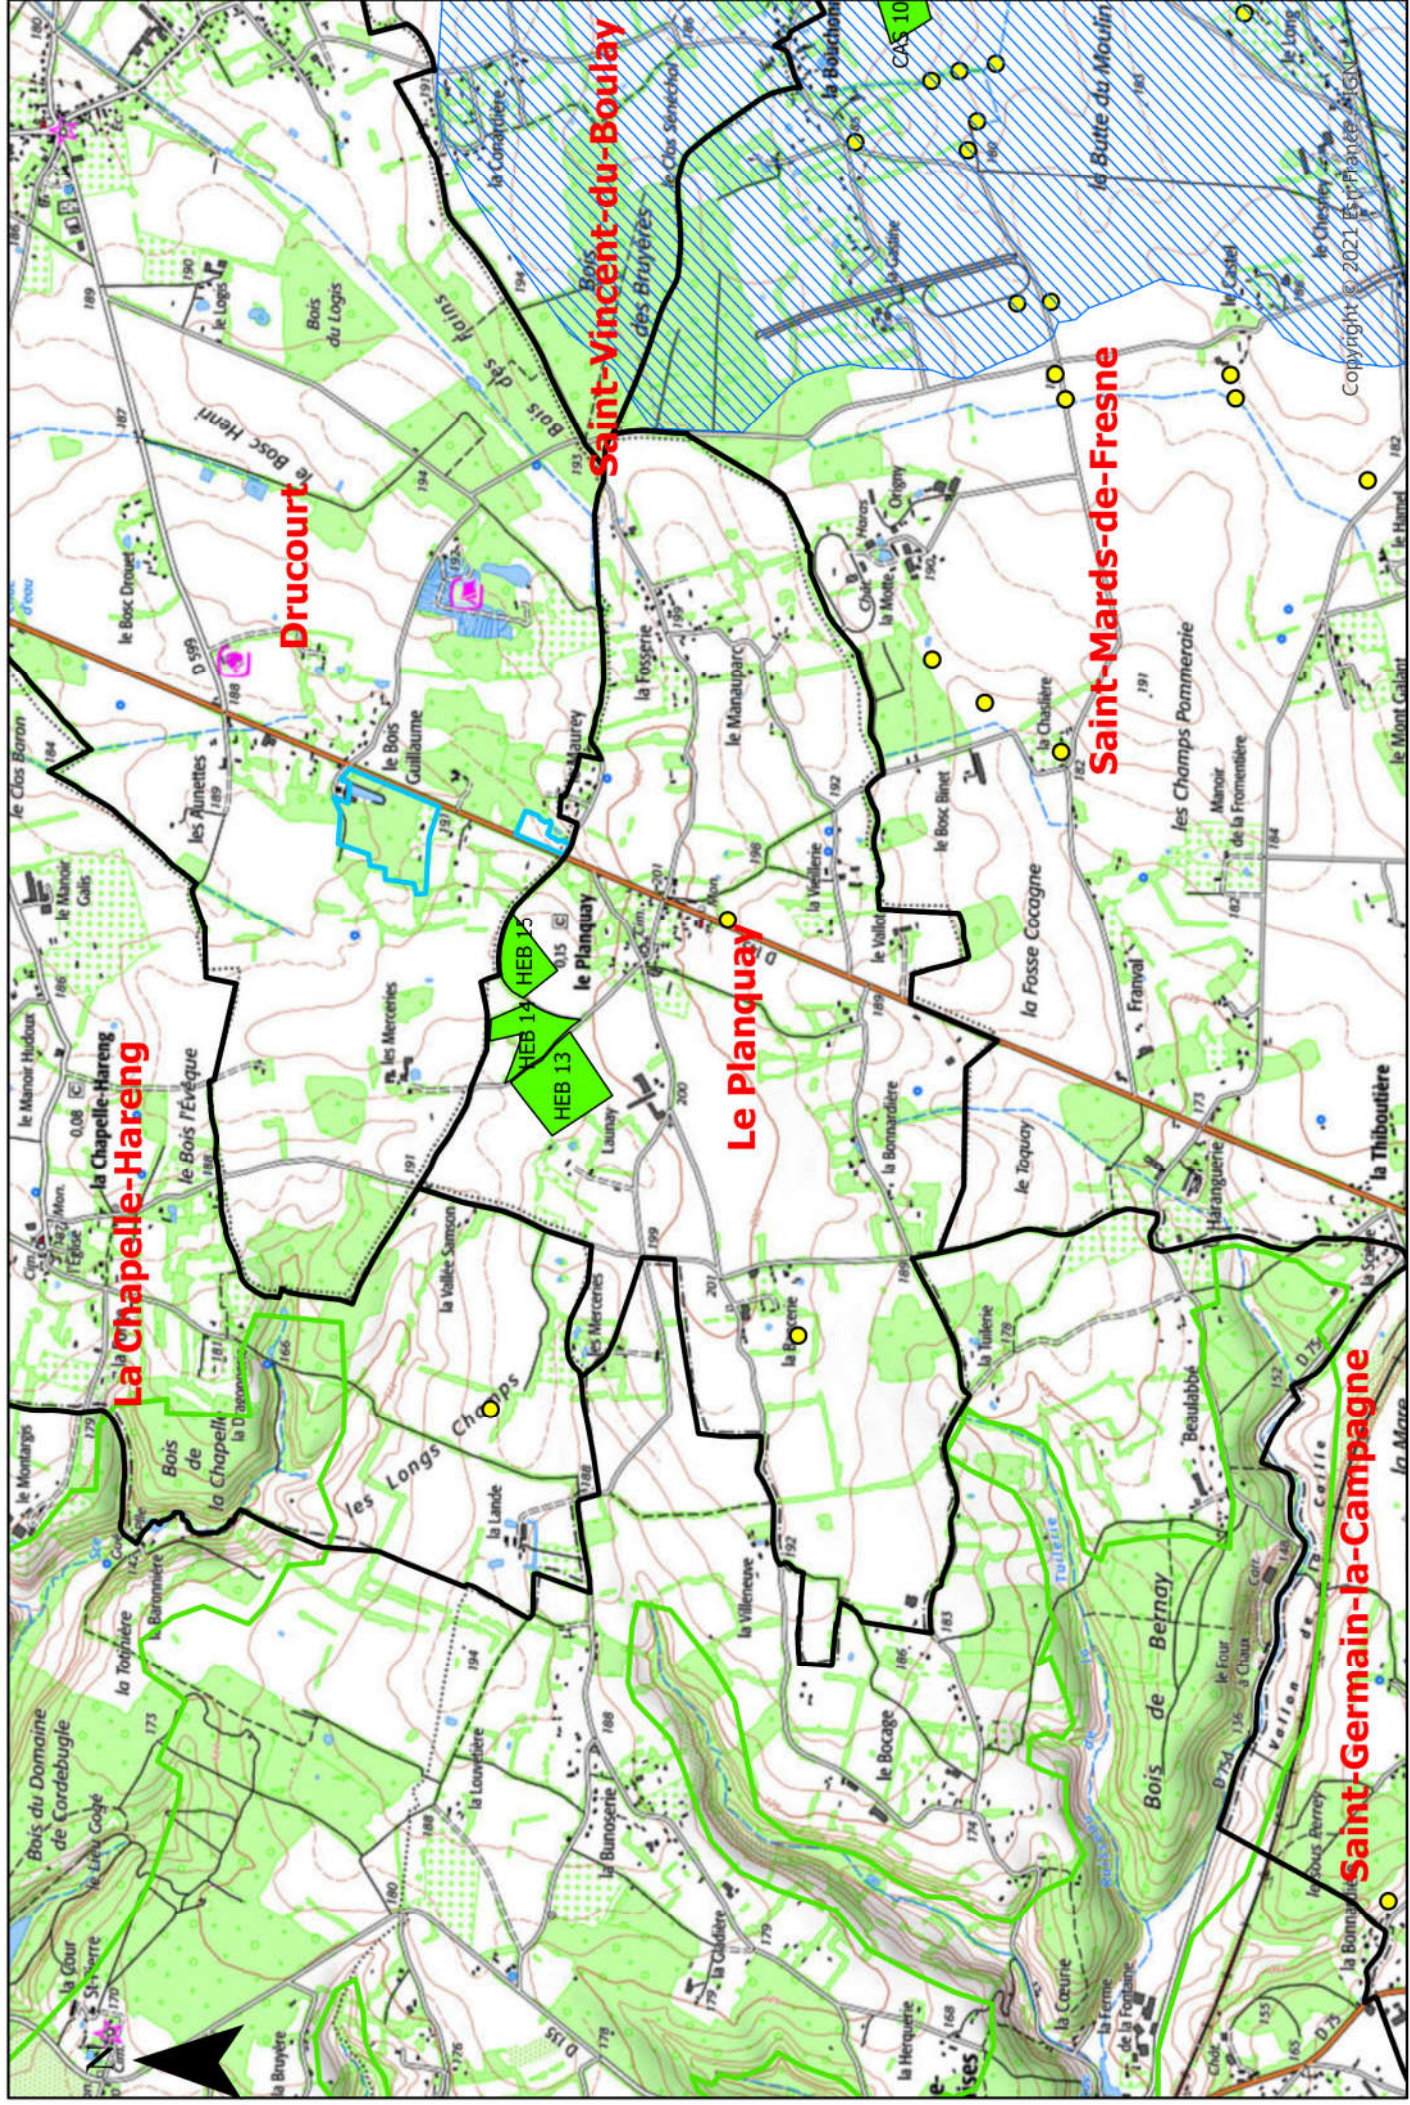

# Carte d'aptitude par commune du périmètre d'épandage des boues de papeterie d'Inova Pulp & Paper

SEDE  VEOLIA

Echelle : 1 : 25 000