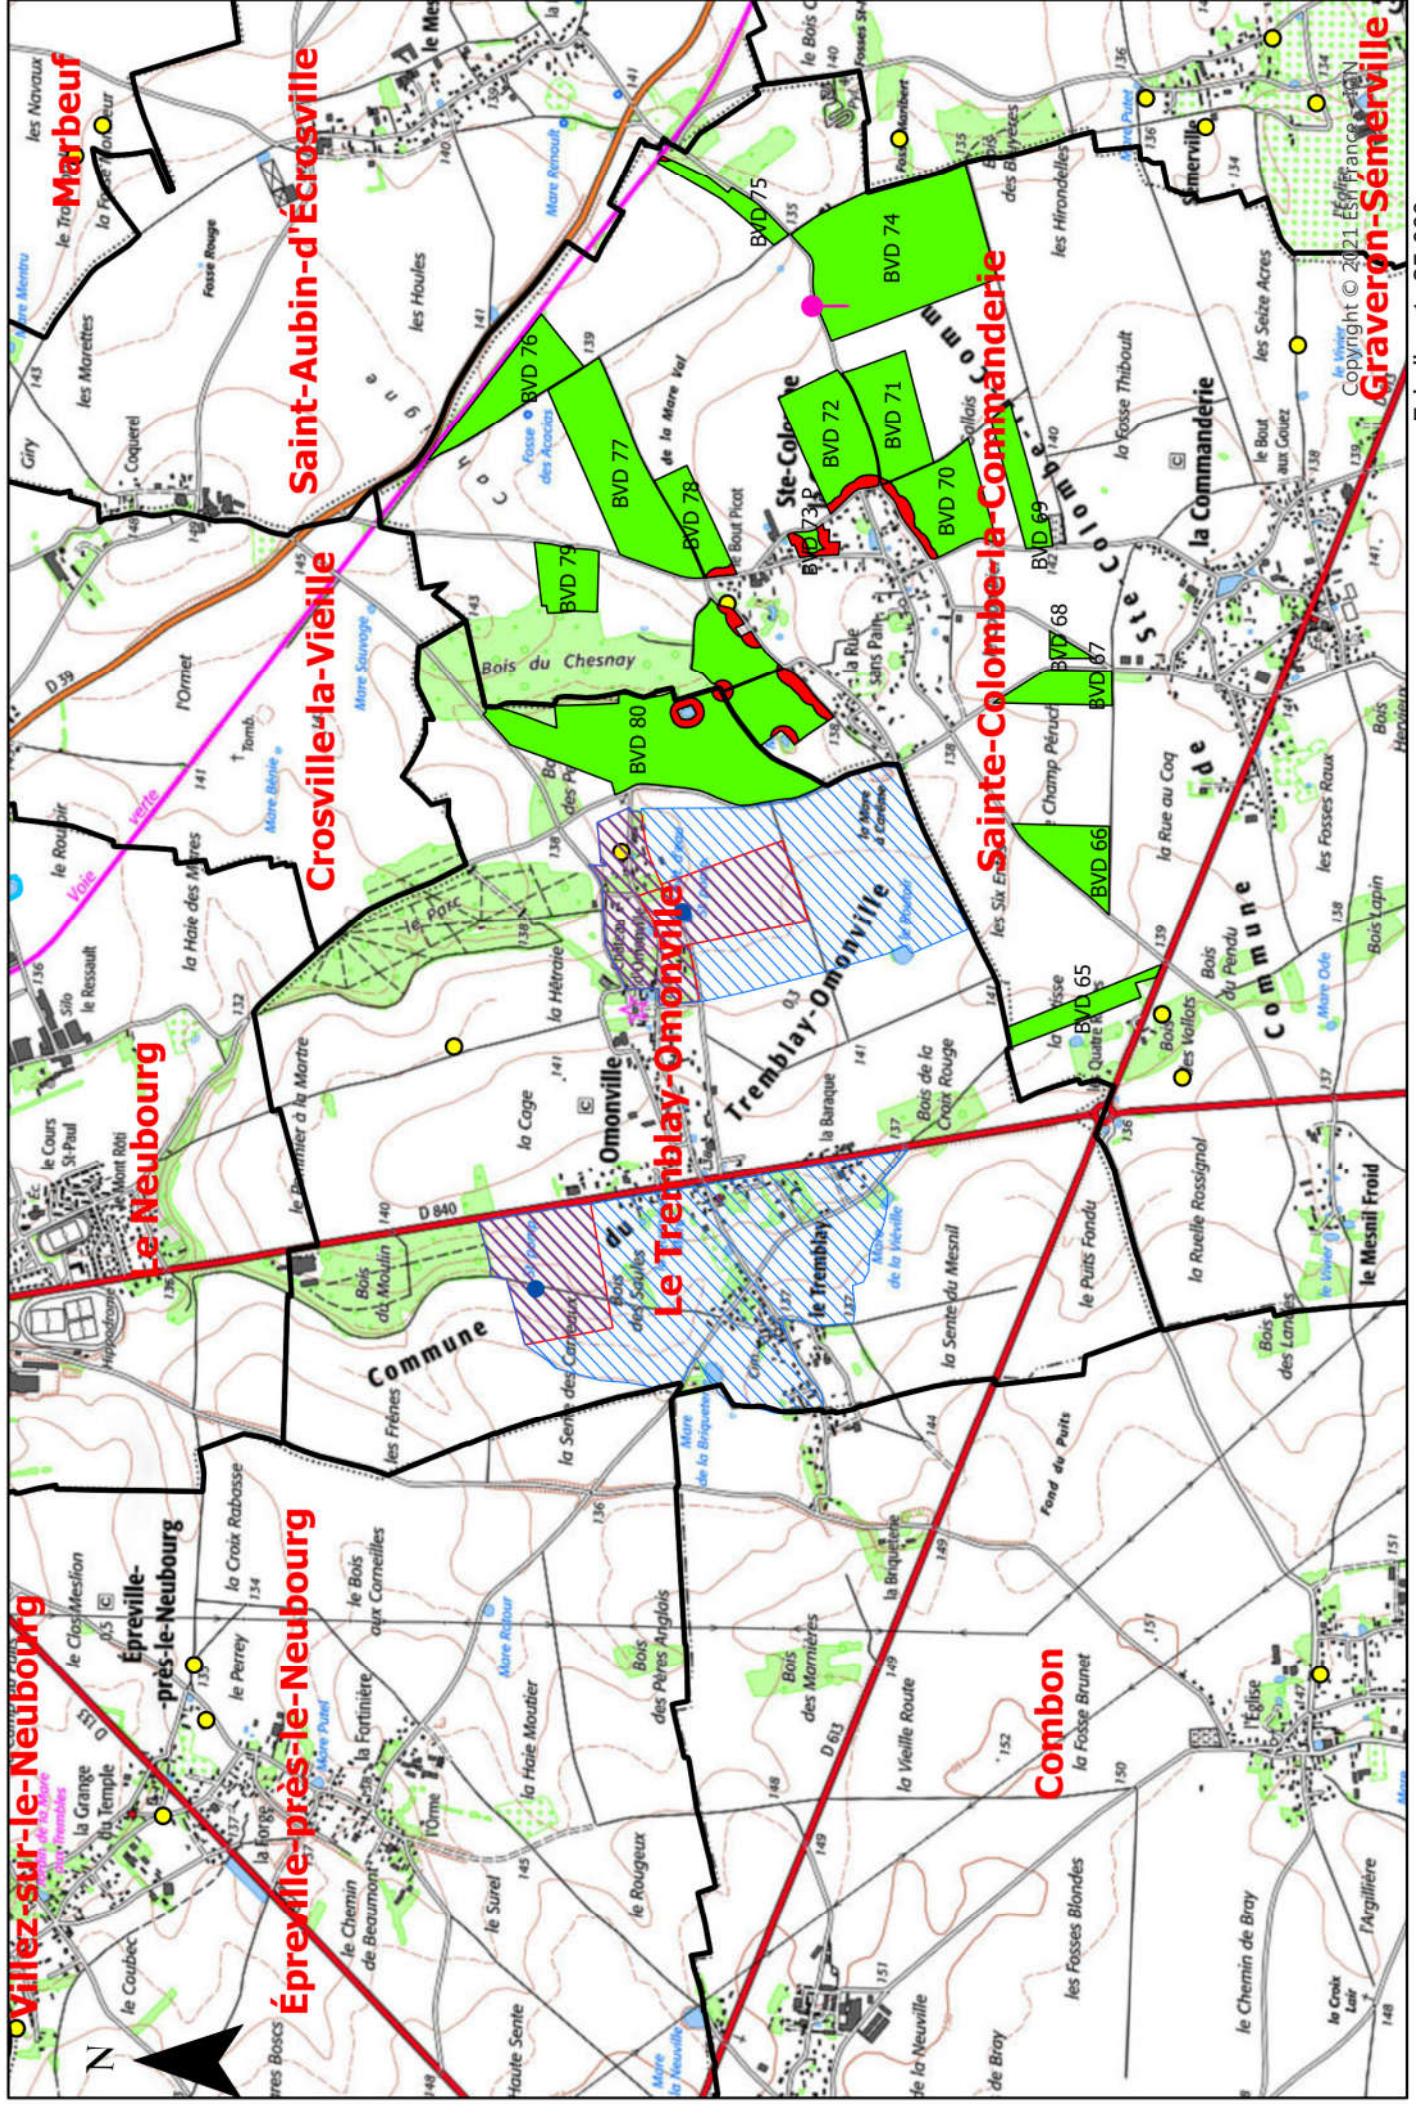

Carte d'aptitude par commune du périmètre d'épandage des boues de papeterie d'Inova Pulp & Paper

Echelle : 1 : 25 000

Copyright © 2021 Esri France