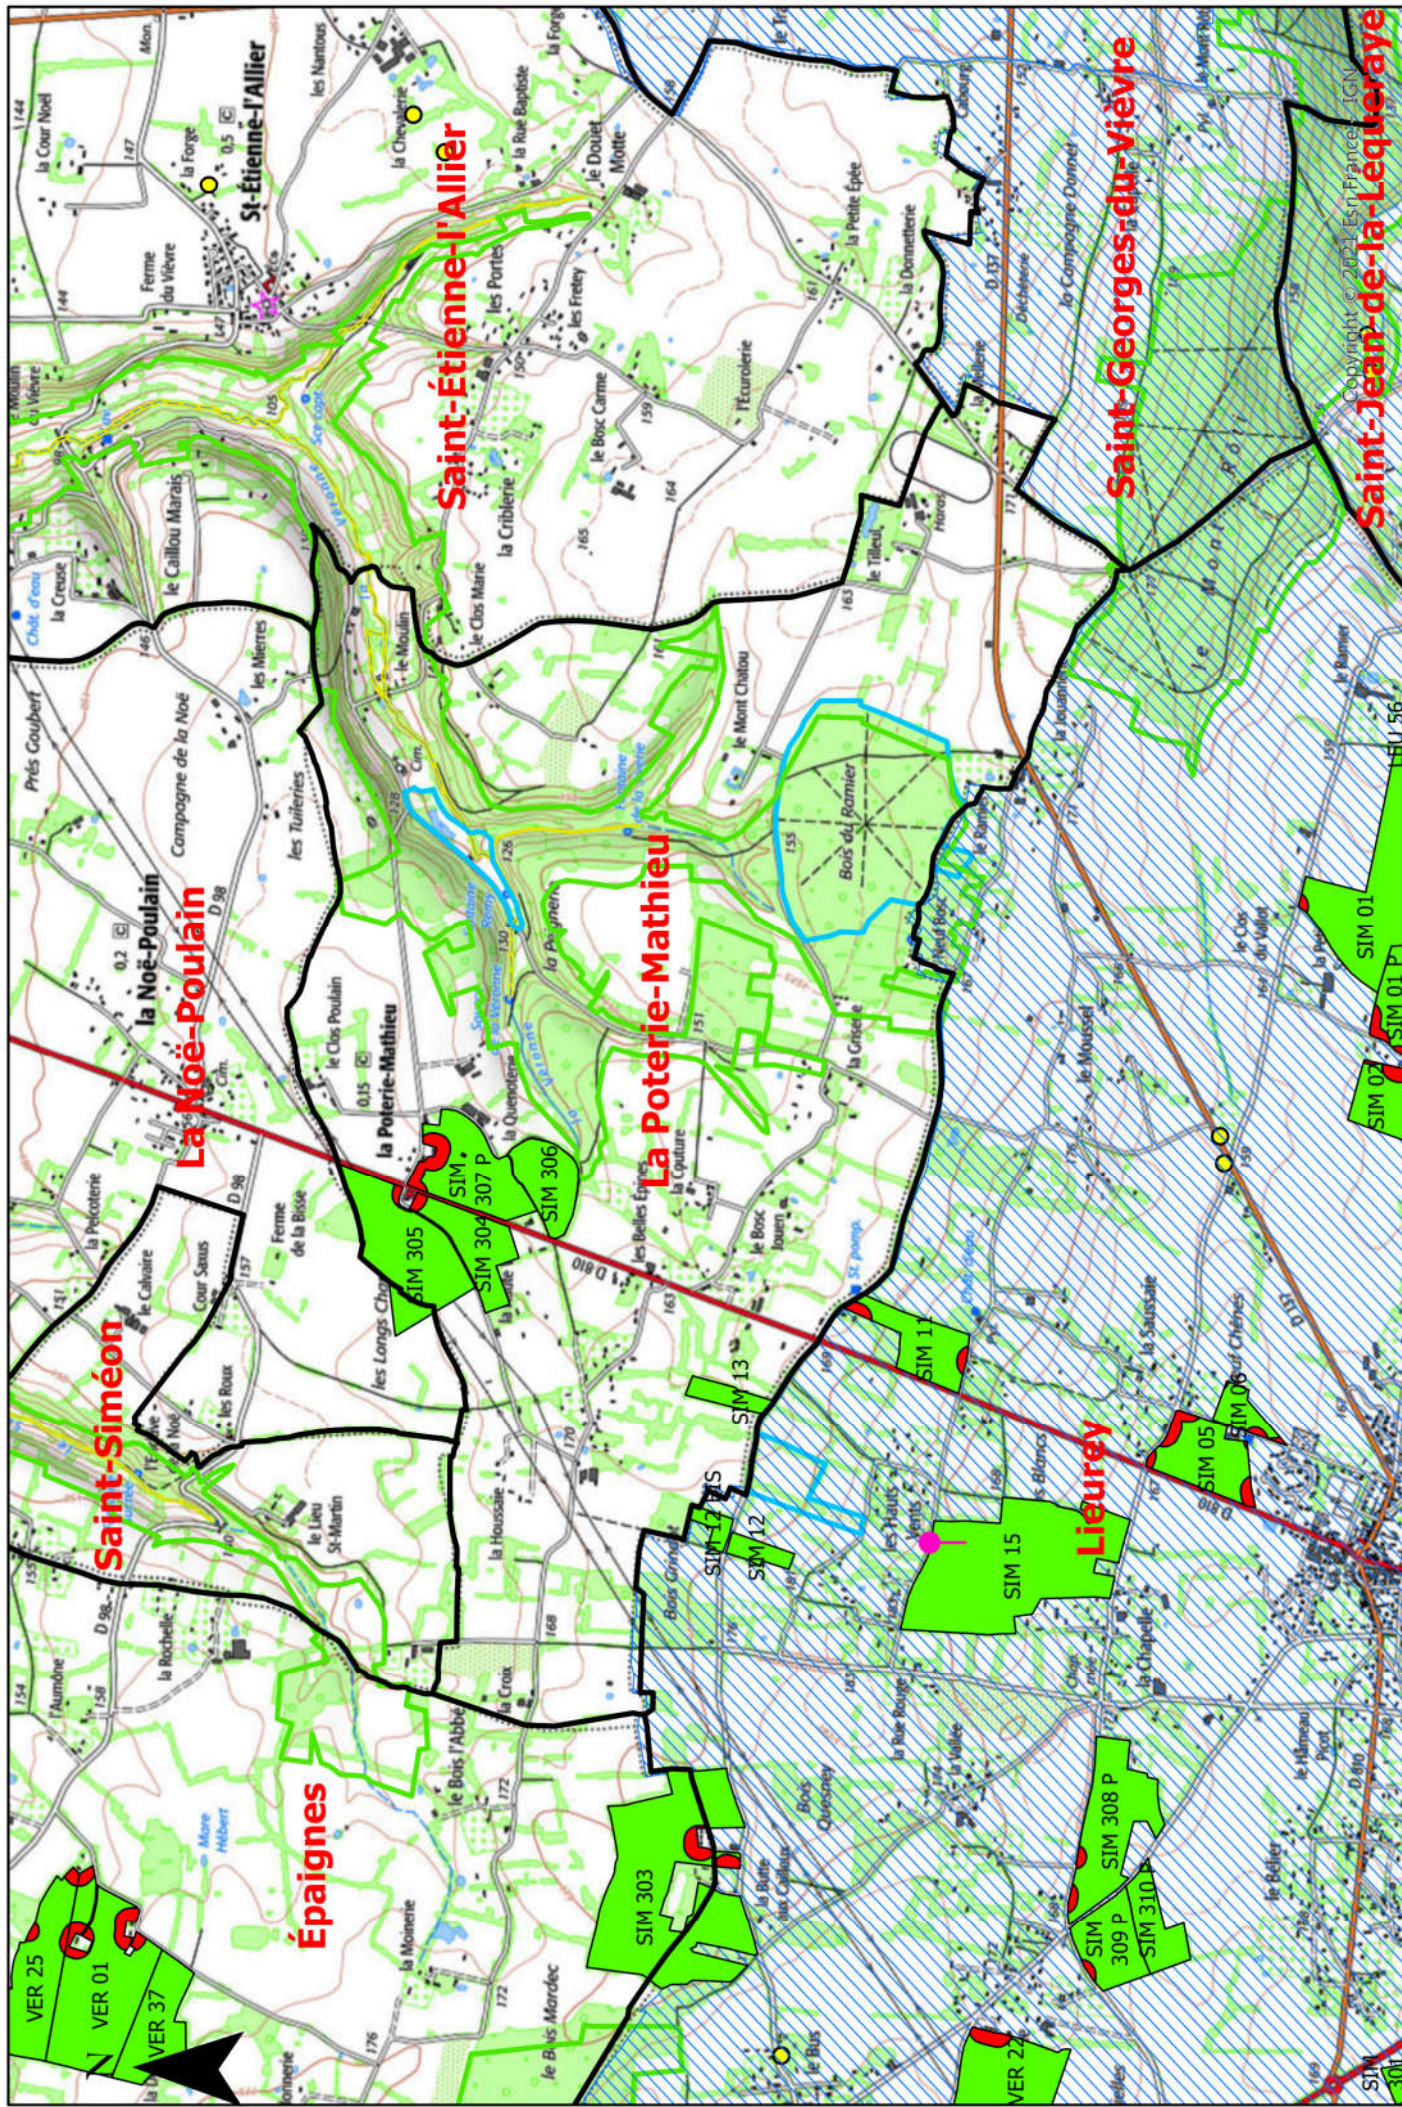

# Carte d'aptitude par commune du périmètre d'épandage des boues de papeterie d'Inova Pulp & Paper

Echelle : 1 : 25 000

Carte d'aptitude par commune du périmètre d'épandage des boues de papeterie d'Inova Pulp & Paper