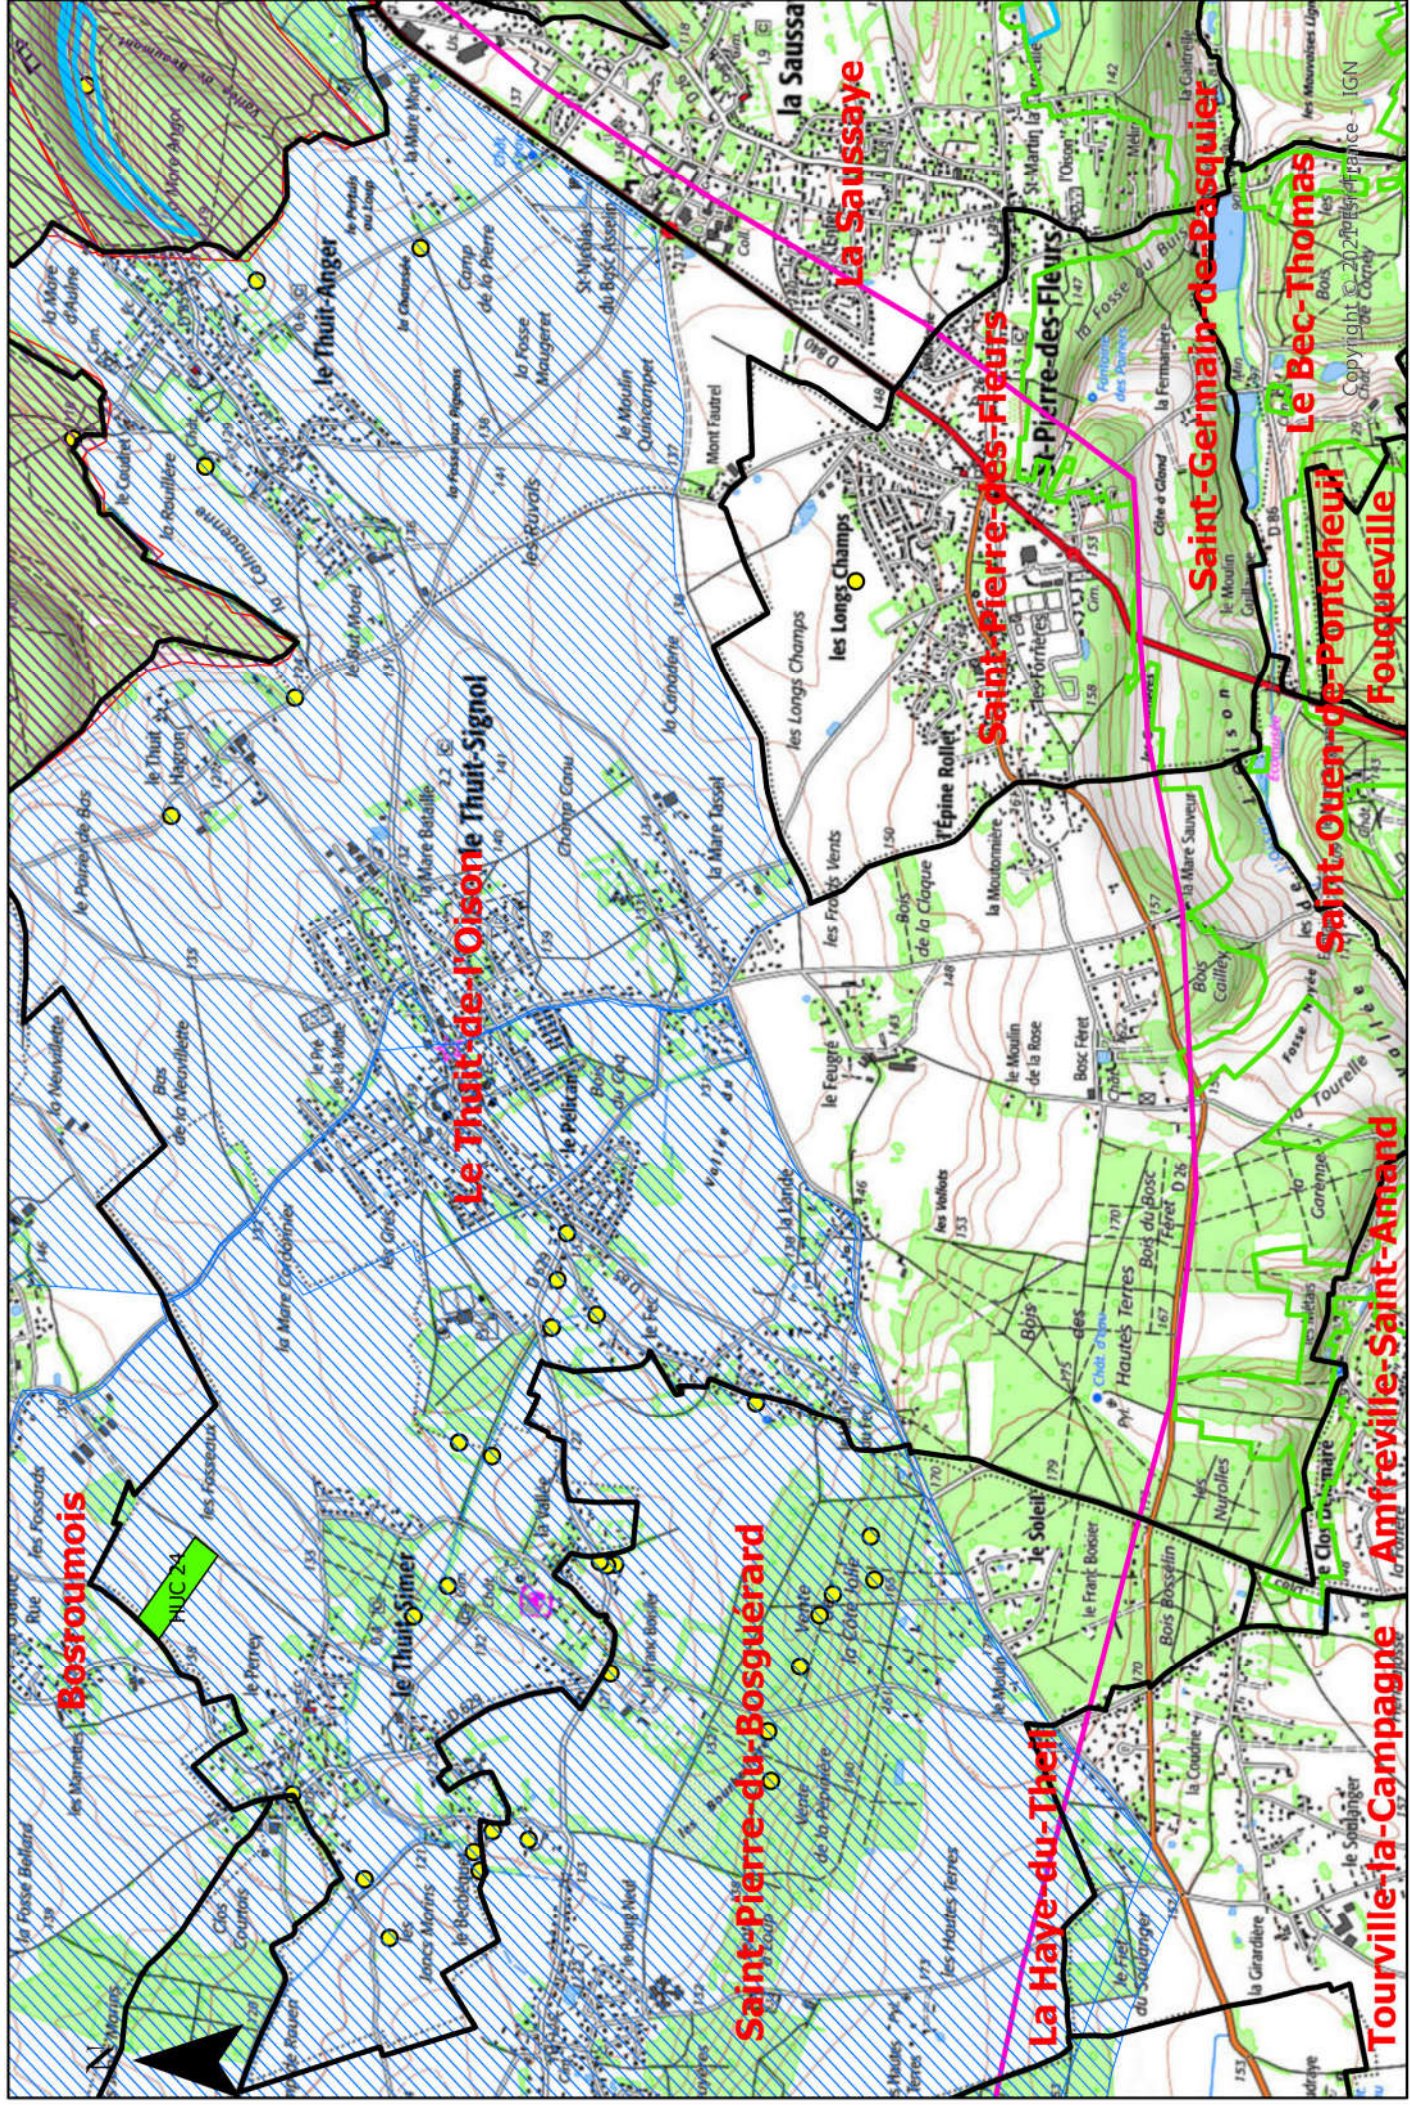

# Carte d'aptitude par commune du périmètre d'épandage des boues de papeterie d'Inova Pulp & Paper

SEDE  VEOLIA

Echelle : 1 : 25 000