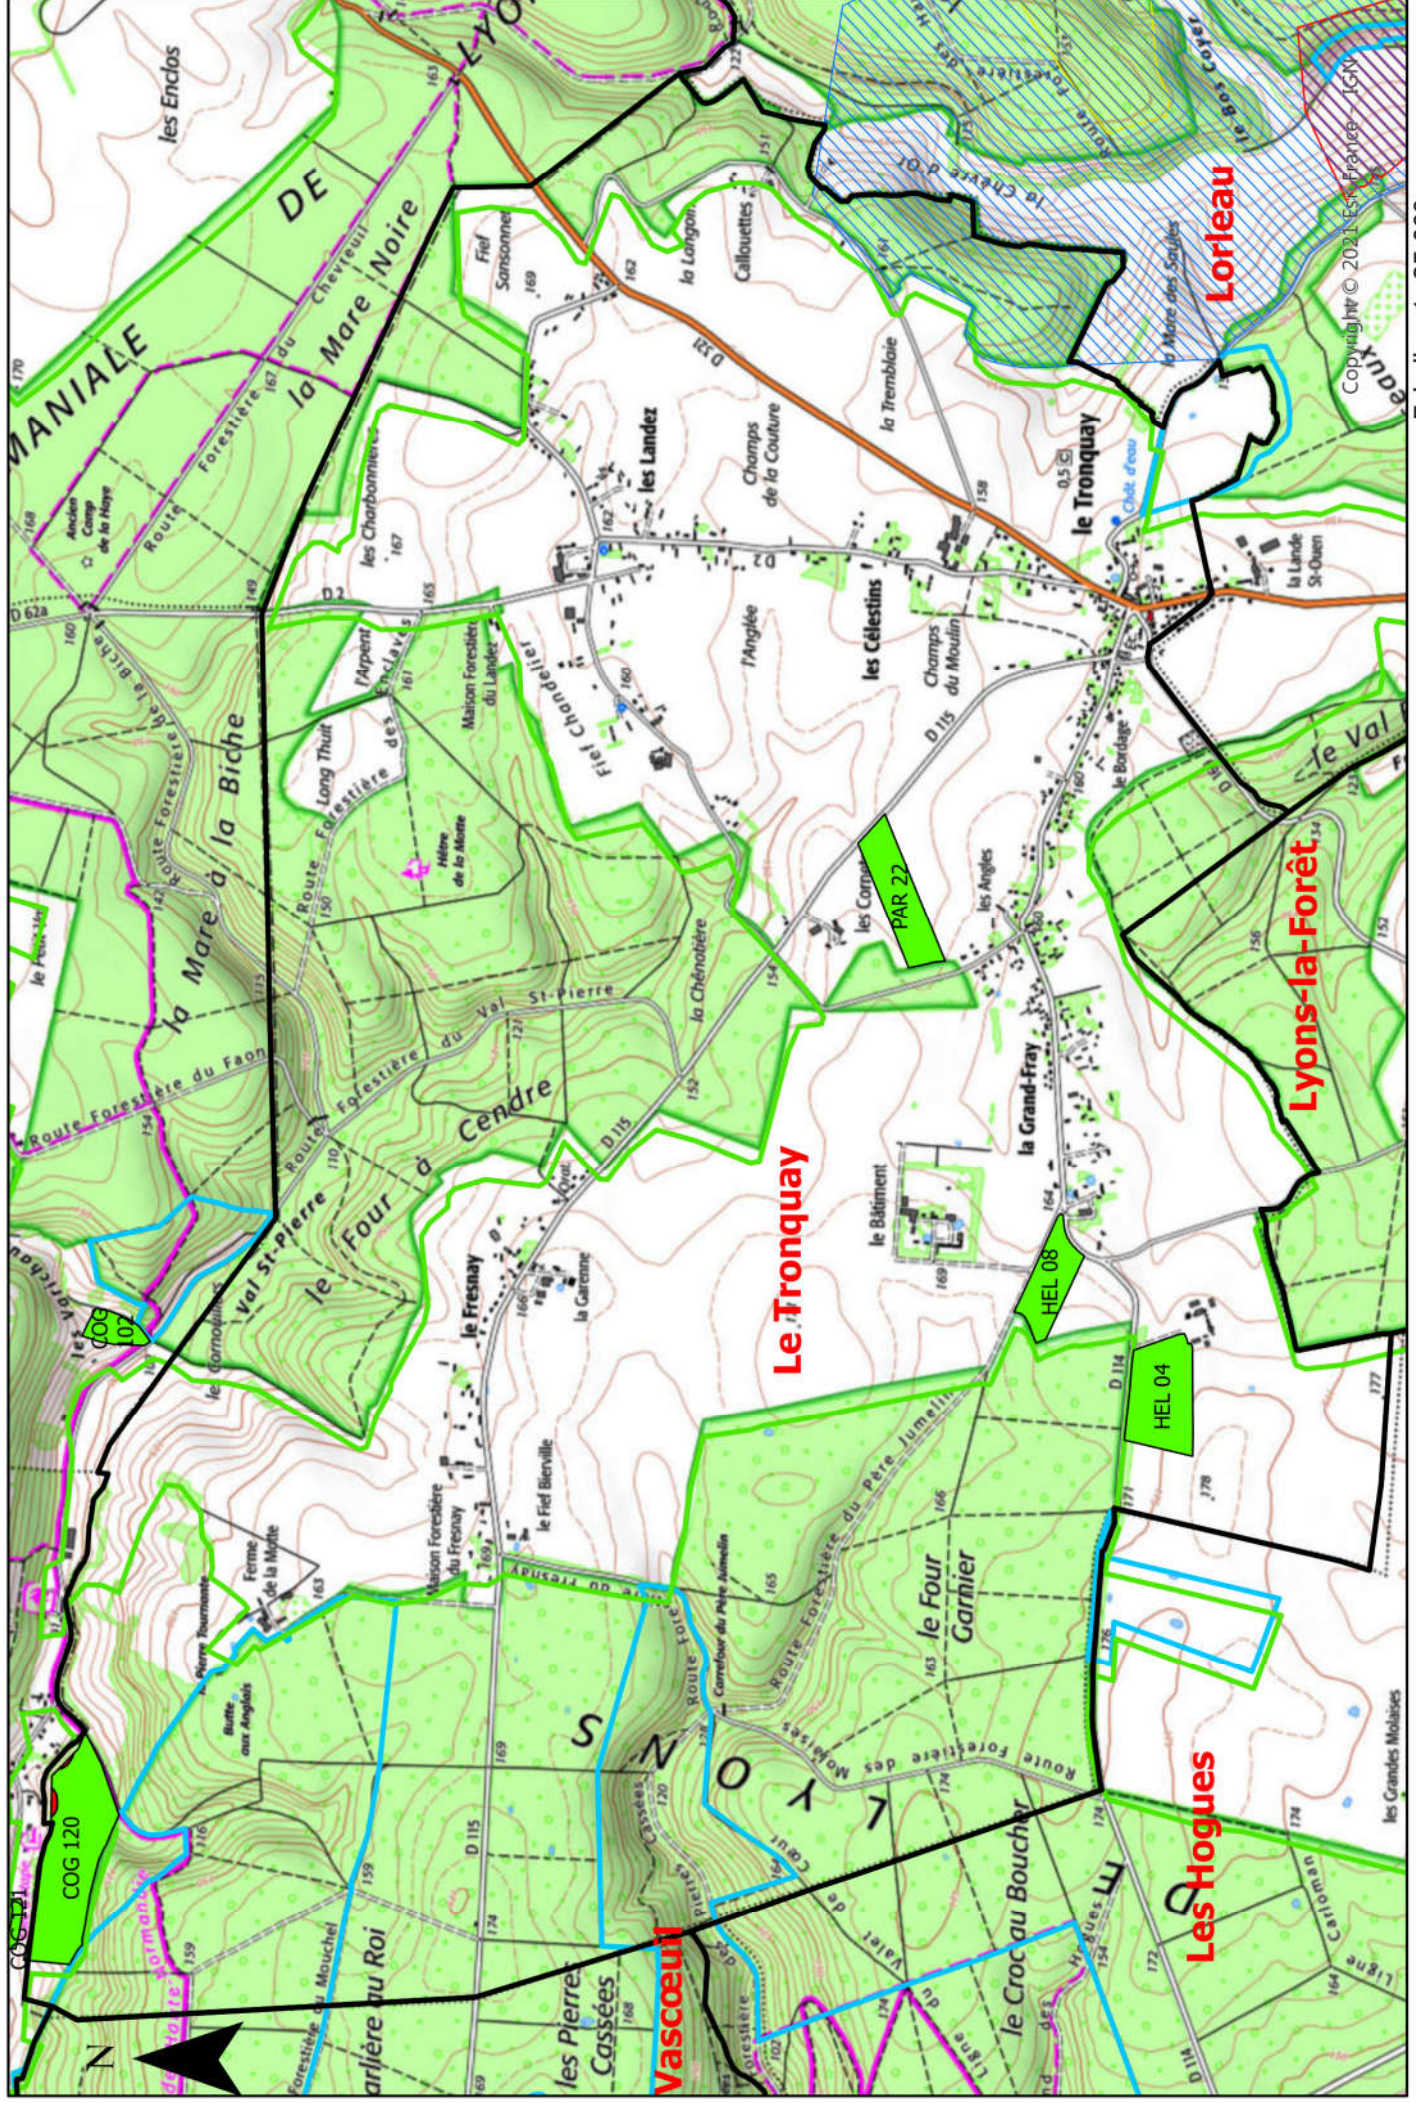

Carte d'aptitude par commune du périmètre d'épandage des boues de papeterie d'Inova Pulp & Paper

Echelle : 1 : 25 000

Copyright © 2021, Esri, France - [CNV]